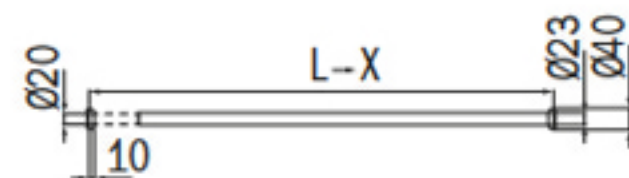

A0146

Tubo per doccia in ottone, tubo \varnothing 2 cm, estensibile

Brass shower rod, \varnothing 2 cm, extensible

Tringle de douche en laiton, tube \varnothing 2 cm, extensible

Tubo para ducha de laton, tubo \varnothing 2 cm, extensible

cod.	L	X	pz.
A0146A ...	600	900	1
A0146B ...	850	1350	1
A0146C ...	1300	2200	1