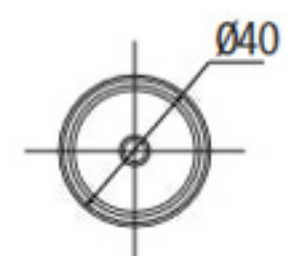

A0146

Tubo per doccia in ottone, tubo \varnothing 2 cm, estensibile

Brass shower rod, \varnothing 2 cm, extensible

Tringle de douche en laiton, tube \varnothing 2 cm, extensible

Tubo para ducha de laton, tubo \varnothing 2 cm, extensible

cod.	L	X	pz.
A0146A ...	600	900	1
A0146B ...	850	1350	1
A0146C ...	1300	2200	1