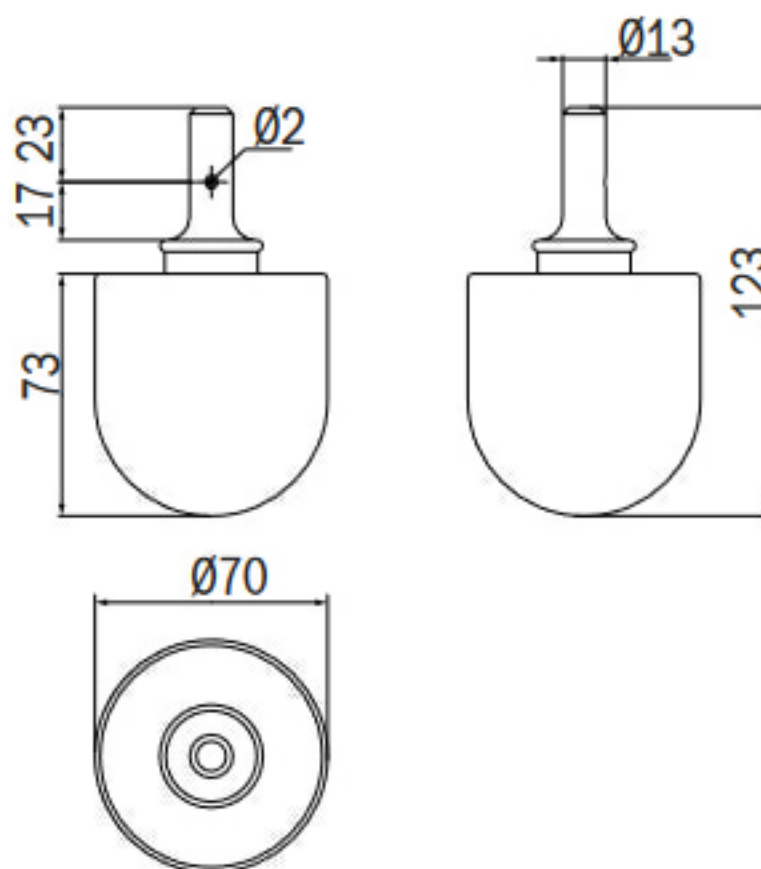

**R38140023**

Scovolo bianco per artt.  
White brush for arts.  
Brosse blanche pour arts.  
Escobilla blanca para art.

cod.

**R38140023**