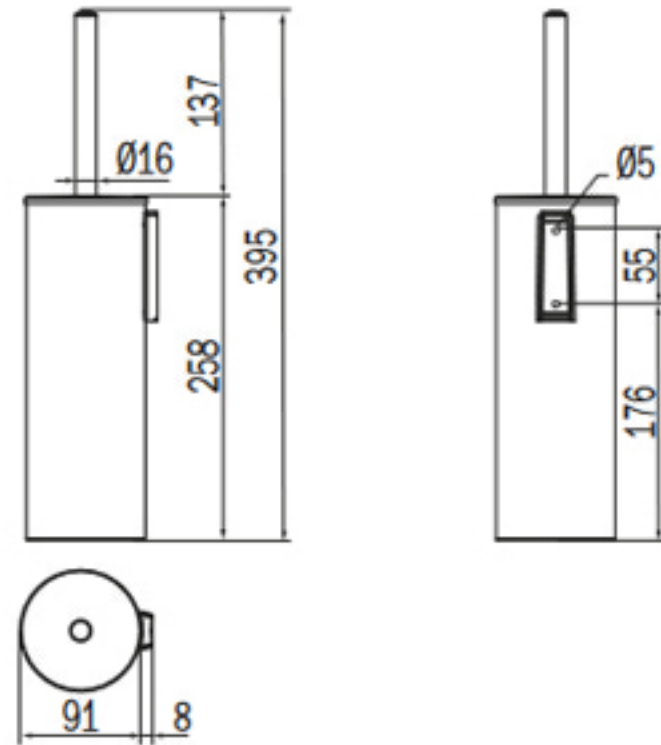

AV014B

Portascopino da parete/da appoggio. Scovolo di ricambio grigio incluso
Wall mounted/free-standing toilet brush holder. Grey spare brush included
Porte-balai mural/à poser. Balayette de rechange grise incluse
Escobillero de pared/de suelo. Escobilla de repuesto gris incluida