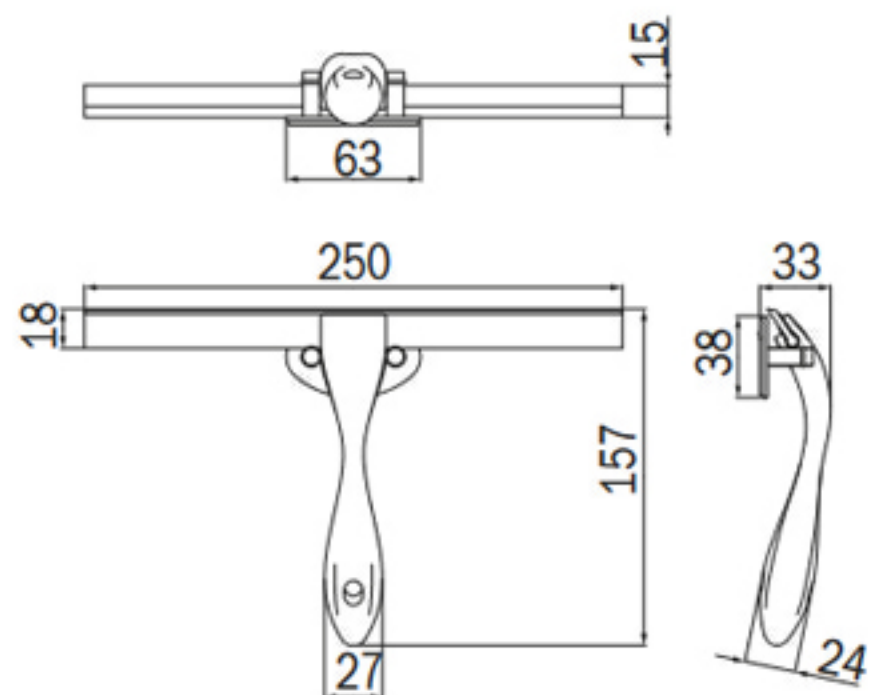

Tergivetro, doppio sistema di fissaggio: a parete o su vetro

Glass wiper, 2 fixings sets: wall-mounted or glass walls

Raclette, 2 systèmes de fixation : installation murale ou sur le verre de la paroi de douche

Limpia cristales, 2 sistemas de fijación: instalación de pared o para paredes de vidrio

cod.	pz.
AVOVNO	1