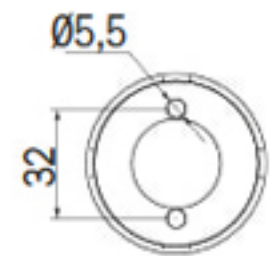

A1018

Portasalviette
Towel holder
Porte-serviettes
Toallero

cod.	L	X	pz.
A1018A ...	352	300	1
A1018B ...	502	450	1
A1018C ...	652	600	1
A1018D ...	852	800	1

R10000A