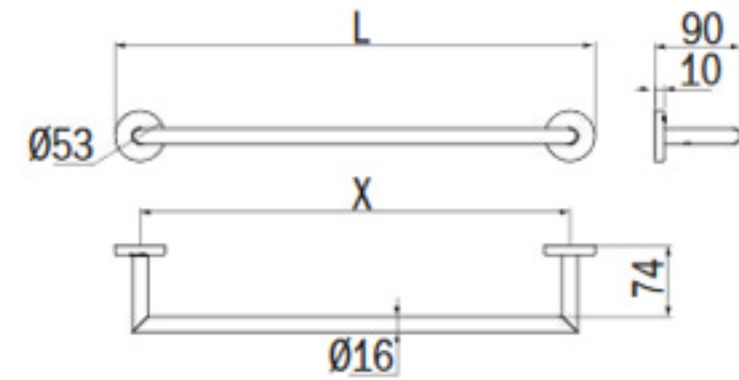

A1018

Portasalviette
Towel holder
Porte-serviettes
Toallero

cod.	L	X	pz.
A1018A ...	352	300	1
A1018B ...	502	450	1
A1018C ...	652	600	1
A1018D ...	852	800	1

R10000A