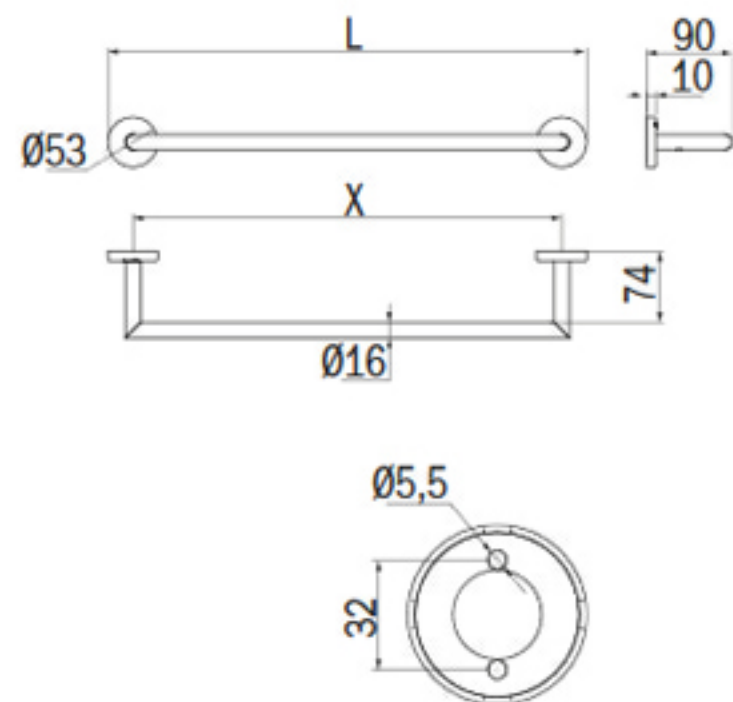

A1018

Portasalviette
Towel holder
Porte-serviettes
Toallero

cod.	L	X	pz.
A1018A ...	352	300	1
A1018B ...	502	450	1
A1018C ...	652	600	1
A1018D ...	852	800	1

click

R10000A