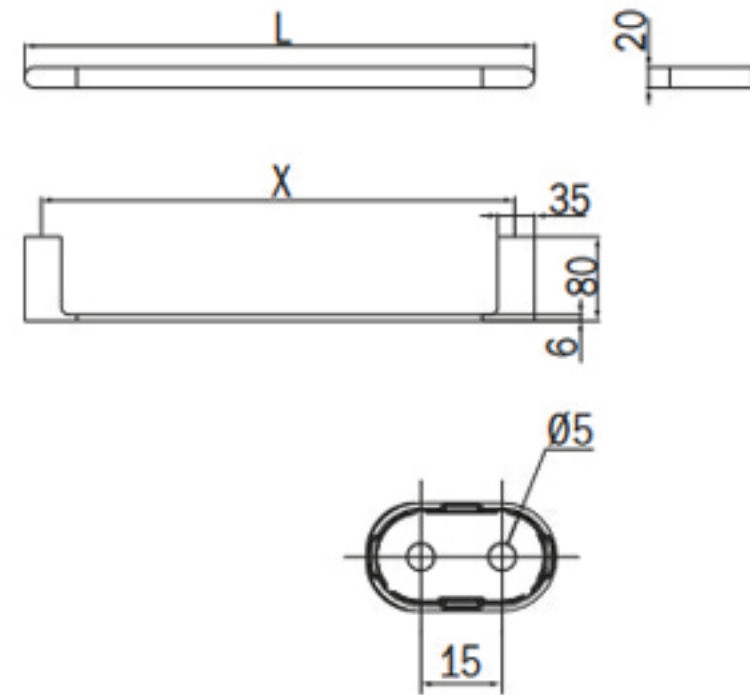

# A2018

Portasalviette  
Towel holder  
Porte-serviettes  
Toallero

cod.	L	X	pz.
A2018A ...	335	300	1
A2018B ...	485	450	1
A2018C ...	635	600	1
A2018D ...	835	800	1

click