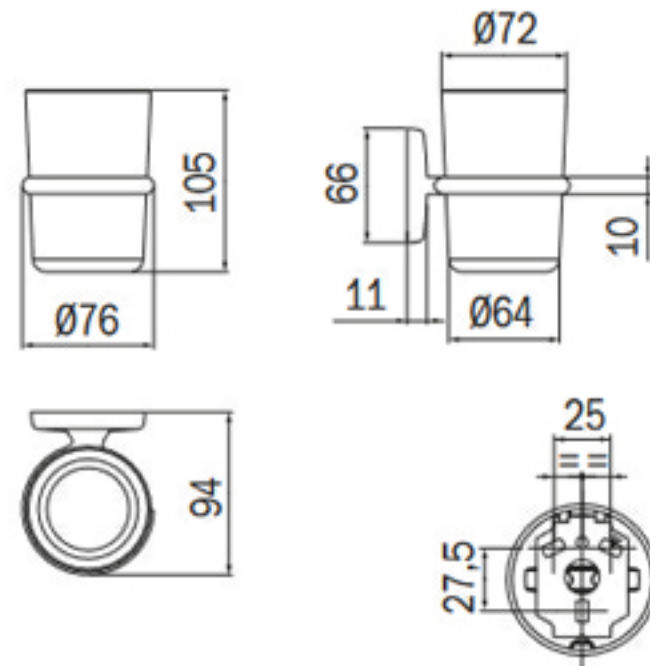

A23100

Portabicchiere a parete con bicchiere in vetro extrachiaro trasparente
Wall-mounted tumbler holder with extra clear transparent glass tumbler
Porte-verre mural avec verre en verre transparent extra clair
Portavaso de pared con vaso de vidrio extraclaro transparente

cod.	pz.
A23100 ...	1