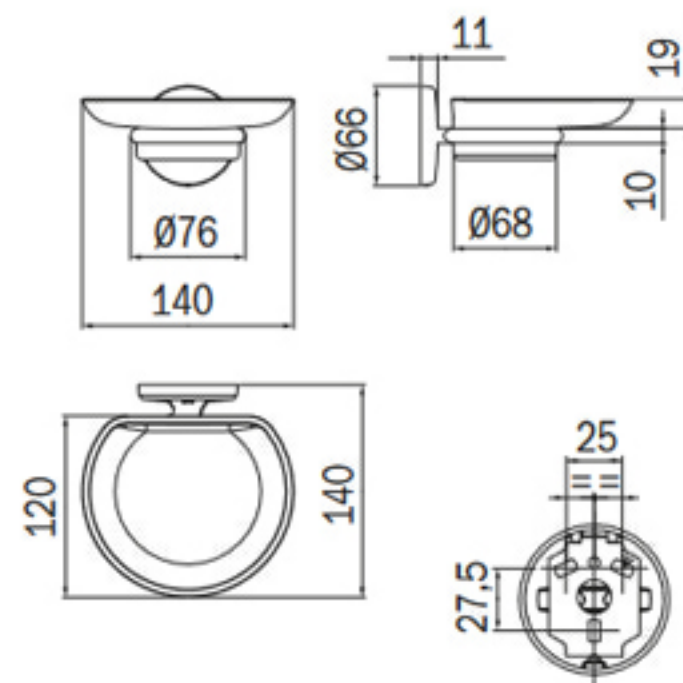

**A23110**

Portasapone a parete con bacinella in vetro extrachiaro trasparente  
Wall-mounted soap holder with extra clear transparent glass dish  
Porte-savon mural avec coupelle en verre transparent extra clair  
Jabonera de pared con cubeta de vidrio extraclaro transparente