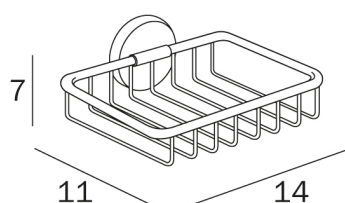

COLORELLA

design Studio Inda

COD A23490

Cestino

DISEGNO TECNICO

FINITURE

CR Cromato