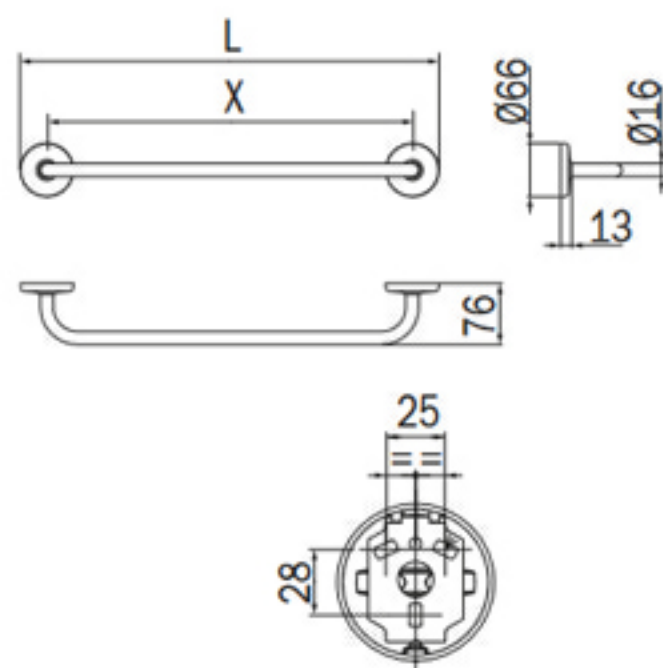

# A2390

Portasalviette. 007: confezione da 10 pz.

Towel holder. 007: the packing contains 10 pcs.

Porte-serviettes. 007: lot de 10 pz.

Toallero. 007: paquete de 10 piezas

cod.	L	X	pz.
A2390A ...	366	300	1
A2390B ...	516	450	1
A2390C ...	666	600	1
A2390D ...	866	800	1