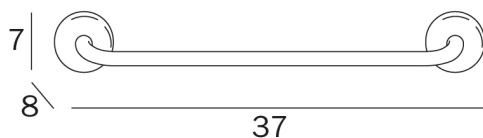

COLORELLA

design Studio Inda

COD A2390A

Portasalviette

DISEGNO TECNICO

FINITURE

CR Cromato

WZ Bianco RAL 9010

VARIANTI

COLORELLA

design Studio Inda

COD A2390A

Portasalviette
Interasse 30 cm

COD A2390B

Portasalviette
Interasse 45 cm

COD A2390C