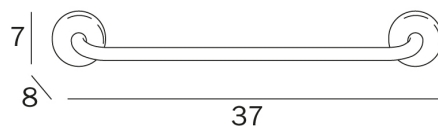

COLORELLA

design Studio Inda

COD A2390A

Portasalviette

DISEGNO TECNICO

FINITURE

CR Cromato

WZ Bianco RAL 9010

VARIANTI

COLORELLA

design Studio Inda

COD A2390A

Portasalviette
Interasse 30 cm

COD A2390B

Portasalviette
Interasse 45 cm

COD A2390C