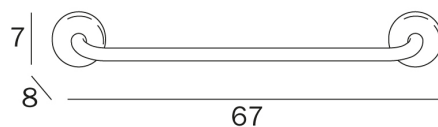

VARIANTI

COLORELLA

design Studio Inda

COD A2390A

Portasalviette
Interasse 30 cm

COD A2390B

Portasalviette
Interasse 45 cm

COD A2390C

Portasalviette
Interasse 60 cm

COD A2390D

Portasalviette
Interasse 80 cm