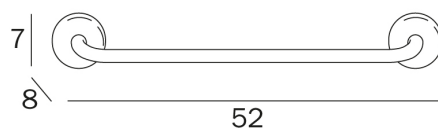

VARIANTI

COLORELLA

design Studio Inda

COD A2390A

Portasalviette
Interasse 30 cm

COD A2390B

Portasalviette
Interasse 45 cm

COD A2390C

Portasalviette
Interasse 60 cm

COD A2390D

Portasalviette
Interasse 80 cm