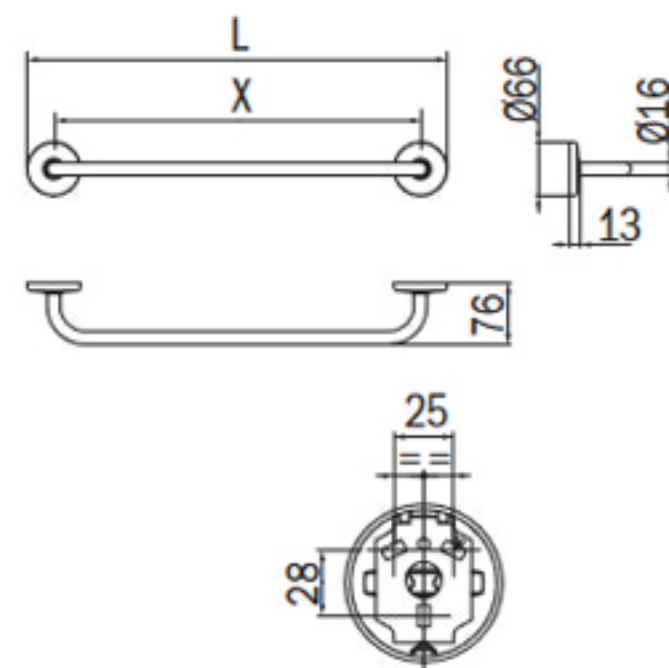

A2390

Portasalviette. 007: confezione da 10 pz.

Towel holder. 007: the packing contains 10 pcs.

Porte-serviettes. 007: lot de 10 pz.

Toallero. 007: paquete de 10 piezas

cod.	L	X	pz.
A2390A ...	366	300	1
A2390B ...	516	450	1
A2390C ...	666	600	1
A2390D ...	866	800	1