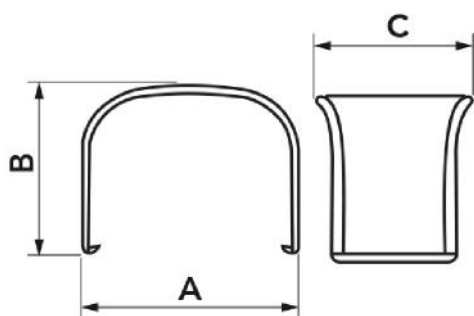

SCHEDA TECNICA

MADE IN ITALY

rev. 01 - 21/03/2024

OPTIMA MG

manicotto di giunzione

SCD100140 - 11106028 - 11106029
11106027 - SCD100117 - SCD100168
SCD100169 - SCD100170 - SCD100217
SCD100218 - SCD100233

CARATTERISTICHE TECNICHE:

- PVC rigido antiurto, anti-UVA, di colore bianco o grigio, riciclabile
- Design innovativo
- Sistema di fissaggio ultrarapido ad incastro
- Elevatissima finitura esterna
- Confezione con codice a barre in termoretraibile
- Verniciabile
- Temperatura di esercizio -20°C / +60°C

MODELLI DISPONIBILI:

BIANCO RAL 9010

GRIGIO
ANTRACITE RAL
7016

DIMENSIONI

| CODICE | MODELLO | A [mm] | B [mm] | C [mm] |
|-----------|--------------|--------|--------|--------|
| SCD100140 | MG 35 - OPT | 35 | 28 | 23 |
| 11106028 | MG 62 - OPT | 66 | 48 | 50 |
| 11106029 | MG 75 - OPT | 78 | 58 | 55 |
| 11106027 | MG 102 - OPT | 104 | 68 | 70 |
| SCD100117 | MG 135 - OPT | 140 | 84 | 75 |
| SCD100168 | MG 75 - OPT | 78 | 58 | 55 |
| SCD100169 | MG 102 - OPT | 104 | 68 | 70 |
| SCD100170 | MG 135 - OPT | 140 | 84 | 75 |
| SCD100217 | MG 75 - OPT | 78 | 58 | 55 |
| SCD100218 | MG 102 - OPT | 104 | 68 | 70 |
| SCD100233 | MG 135 - OPT | 140 | 84 | 75 |