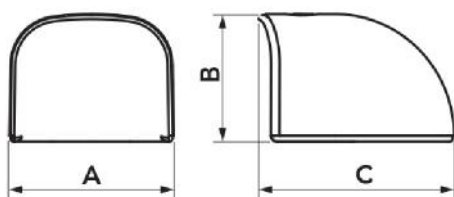

SCHEMA TECNICA

rev. 01 - 21/03/2024

MADE IN ITALY

OPTIMA TC

tappo di chiusura

SCD100141 - 11106038 - 11106039
11106040 - SCD100120 - SCD100176
SCD100177 - SCD100178 - SCD100230
SCD100231 - SCD100232

CARATTERISTICHE TECNICHE:

- PVC rigido antiurto, anti-UVA, di colore bianco o grigio, riciclabile
- Design innovativo
- Sistema di fissaggio ultrarapido ad incastro
- Elevantissima finitura esterna
- Confezione con codice a barre in termoretraibile
- Verniciabile
- Temperatura di esercizio -20°C / +60°C

MODELLI DISPONIBILI:

BIANCO RAL 9010

GRIGIO
ANTRACITE RAL
7016

DIMENSIONI

CODICE	MODELLO	A [mm]	B [mm]	C [mm]
SCD100141	TC 35 - OPT	35	28	46
11106038	TC 62 - OPT	66	48	75
11106039	TC 75 - OPT	78	58	90
11106040	TC 102 - OPT	104	68	105
SCD100120	TC 135 - OPT	140	84	135
SCD100176	TC 75 - OPT	78	58	90
SCD100177	TC 102 - OPT	104	68	105
SCD100178	TC 135 - OPT	140	84	135
SCD100230	TC 75 - OPT	78	58	90
SCD100231	TC 102 - OPT	104	68	105
SCD100232	TC 135 - OPT	140	84	135