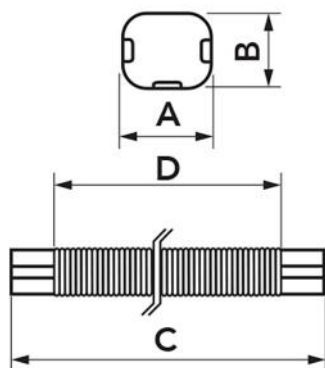

rev. 01 - 21/03/2024

OPTIMA MF

manicotto flessibile

11106041 - 11106042 - 11106043
SCD100179 - SCD100180 - SCD100228
SCD100229

CARATTERISTICHE TECNICHE:

- Realizzato in polietilene
- Design innovativo
- Sistema di fissaggio ultrarapido ad incastro
- Elevatissima finitura esterna
- Confezione con codice a barre in termoretraibile
- Verniciabile

MODELLI DISPONIBILI:

BIANCO RAL 9010

GRIGIO
ANTRACITE RAL
7016

DIMENSIONI

CODICE	MODELLO	A [mm]	B [mm]	C [mm]	D [mm]
11106041	MF 62 - OPT	62	46	520	420
11106042	MF 75 - OPT	74	56	520	420
11106043	MF 102 - OPT	100	66	520	420
SCD100179	MF 75 - OPT	74	56	520	420
SCD100180	MF 102 - OPT	100	66	520	420
SCD100228	MF 75 - OPT	74	56	520	420
SCD100229	MF 102 - OPT	100	66	520	420

ARTICOLI

CODICE	DESCRIZIONE
11106041	MANICOTTO FLESSIBILE OPTIMA MF MF62 - OPT WHITE
11106042	MANICOTTO FLESSIBILE OPTIMA MF MF75 - OPT WHITE
11106043	MANICOTTO FLESSIBILE OPTIMA MF MF102 - OPT WHITE
SCD100179	MANICOTTO FLESSIBILE OPTIMA MF 75-OPT GREY
SCD100180	MANICOTTO FLESSIBILE OPTIMA MF 102-OPT GREY
SCD100228	MANICOTTO FLESSIBILE OPTIMA MF 75-OPT BLACK
SCD100229	MANICOTTO FLESSIBILE OPTIMA MF 102-OPT BLACK