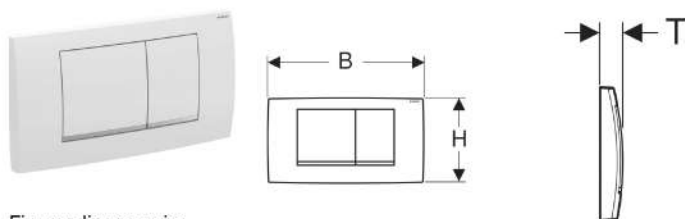

**Placca di comando Geberit Twinline 30, per risciacquo a due quantità**

Figura di esempio

**Destinazioni d'uso**

- Per l'azionamento del risciacquo con cassette di risciacquo da incasso Geberit Twinline

**Materiale in dotazione**

- Telaio di fissaggio
- 2 perni di comando
- Materiale di fissaggio

**Proprietà**

- Azionamento frontale

No. art.	Colore / superficie	Materiale	B	H	T
115.899.KJ.1	Placca e tasti: bianco Profili design e telaio: cromato lucido	Materiale sintetico	34 cm	18.5 cm	3.2 cm