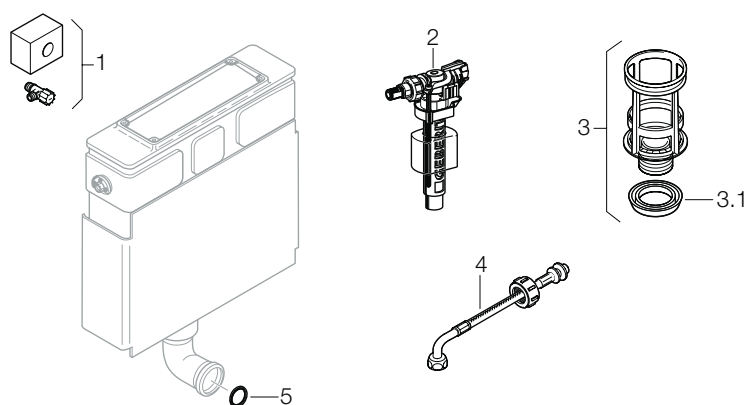

##### Cassetta di risciacquo da incasso Geberit 110.620 / NUVO

1986 al 1998

110.962.00.1

110.970.00.1

##### Caratteristiche

- Articolo: NUVO / 110.620
- Dimensioni / design: Ispezione: 30 x 11 cm, cass. di risciacquo: 39,5 x 32 cm
- Numero PA: I/IX3495, I/IX3403, I/IX3535

1986 - 1994

1995 - 1998

Sono disponibili solamente gli articoli elencati nella tabella.

N. pos.	Art. no.	Descrizione	Osservazioni
1	<b>216.599.00.1</b>	Rubinetto d'arresto completo	
2	<b>240.784.00.1</b>	Rubinetto a galleggiante Tipo380 (Tipo380)	
2		Rubinetto a galleggiante Geberit tipo 380, allacciamento idrico laterale	vedi pagina 186
3	<b>240.195.00.1</b>	Bacinella completa	
3.1	<b>240.282.00.1</b>	Guarnizione per bacinella	
4	<b>240.321.00.1</b>	Flessibile	
5	<b>362.771.00.1</b>	Guarnizione	
6	<b>240.175.00.1</b>	Kit d'adattamento per placca art. 115.333	Per la sostituzione con la placca di comando 300T
7	<b>240.178.00.1</b>	Kit d'adattamento per placca art. 115.333 prolungato di max 10 cm	Kit di prolungamento per la sostituzione con la placca di comando 300T
8	<b>240.087.00.1</b>	Kit di prolungamento max 10 cm	
9	<b>240.114.00.1</b>	Campana telescopica	
9.1	<b>816.418.00.1</b>	Guarnizione campana d 63xdi31.5x3	
9.2	<b>240.031.00.1</b>	Tappo di chiusura per campana	
10	<b>240.072.00.1</b>	Fermacampana corto	
11	<b>240.180.00.1</b>	Kit di prolungamento max 10 cm	
12	<b>240.113.00.1</b>	Campana telescopica completa	
12.1	<b>816.418.00.1</b>	Guarnizione campana d 63xdi31.5x3	
12.2	<b>240.031.00.1</b>	Tappo di chiusura per campana	
12.3	<b>241.167.00.1</b>	Kit staffe per campana	