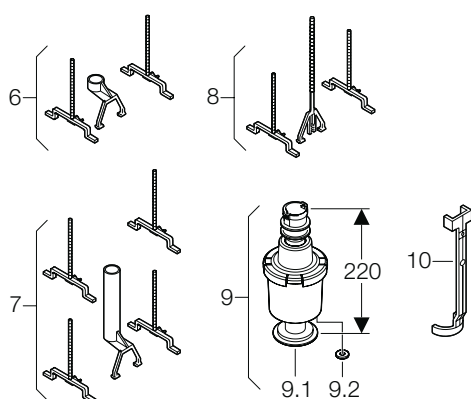

##### Cassetta di risciacquo da incasso Geberit 110.620 / NUVO

1986 al 1998

110.962.00.1

110.970.00.1

##### Caratteristiche

- Articolo: NUVO / 110.620
- Dimensioni / design: Ispezione: 30 x 11 cm, cass. di risciacquo: 39,5 x 32 cm
- Numero PA: I/IX3495, I/IX3403, I/IX3535

1986 - 1994

1995 - 1998

Sono disponibili solamente gli articoli elencati nella tabella.

N. pos.	Art. no.	Descrizione	Osservazioni
1	<b>216.599.00.1</b>	Rubinetto d'arresto completo	
2	<b>240.784.00.1</b>	Rubinetto a galleggiante Tipo380 (Tipo380)	
2		Rubinetto a galleggiante Geberit tipo 380, allacciamento idrico laterale	vedi pagina 186
3	<b>240.195.00.1</b>	Bacinella completa	
3.1	<b>240.282.00.1</b>	Guarnizione per bacinella	
4	<b>240.321.00.1</b>	Flessibile	
5	<b>362.771.00.1</b>	Guarnizione	
6	<b>240.175.00.1</b>	Kit d'adattamento per placca art. 115.333	Per la sostituzione con la placca di comando 300T
7	<b>240.178.00.1</b>	Kit d'adattamento per placca art. 115.333 prolungato di max 10 cm	Kit di prolungamento per la sostituzione con la placca di comando 300T
8	<b>240.087.00.1</b>	Kit di prolungamento max 10 cm	
9	<b>240.114.00.1</b>	Campana telescopica	
9.1	<b>816.418.00.1</b>	Guarnizione campana d 63xdi31.5x3	
9.2	<b>240.031.00.1</b>	Tappo di chiusura per campana	
10	<b>240.072.00.1</b>	Fermacampana corto	
11	<b>240.180.00.1</b>	Kit di prolungamento max 10 cm	
12	<b>240.113.00.1</b>	Campana telescopica completa	
12.1	<b>816.418.00.1</b>	Guarnizione campana d 63xdi31.5x3	
12.2	<b>240.031.00.1</b>	Tappo di chiusura per campana	
12.3	<b>241.167.00.1</b>	Kit staffe per campana	