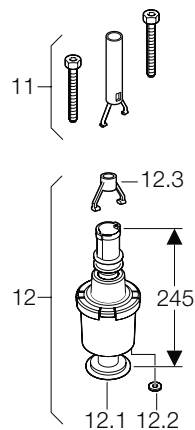

##### Caratteristiche

- Articolo: NUVO / 110.620
- Dimensioni / design: Ispezione: 30 x 11 cm, cass. di risciacquo: 39,5 x 32 cm
- Numero PA: I/IX3495, I/IX3403, I/IX3535

1986 - 1994

1995 - 1998

Sono disponibili solamente gli articoli elencati nella tabella.

N. pos.	Art. no.	Descrizione	Osservazioni
1	<b>216.599.00.1</b>	Rubinetto d'arresto completo	
2	<b>240.784.00.1</b>	Rubinetto a galleggiante Tipo380 (Tipo380)	
2		Rubinetto a galleggiante Geberit tipo 380, allacciamento idrico laterale	vedi pagina 186
3	<b>240.195.00.1</b>	Bacinella completa	
3.1	<b>240.282.00.1</b>	Guarnizione per bacinella	
4	<b>240.321.00.1</b>	Flessibile	
5	<b>362.771.00.1</b>	Guarnizione	
6	<b>240.175.00.1</b>	Kit d'adattamento per placca art. 115.333	Per la sostituzione con la placca di comando 300T
7	<b>240.178.00.1</b>	Kit d'adattamento per placca art. 115.333 prolungato di max 10 cm	Kit di prolungamento per la sostituzione con la placca di comando 300T
8	<b>240.087.00.1</b>	Kit di prolungamento max 10 cm	
9	<b>240.114.00.1</b>	Campana telescopica	
9.1	<b>816.418.00.1</b>	Guarnizione campana d 63xdi31.5x3	
9.2	<b>240.031.00.1</b>	Tappo di chiusura per campana	
10	<b>240.072.00.1</b>	Fermacampana corto	
11	<b>240.180.00.1</b>	Kit di prolungamento max 10 cm	
12	<b>240.113.00.1</b>	Campana telescopica completa	
12.1	<b>816.418.00.1</b>	Guarnizione campana d 63xdi31.5x3	
12.2	<b>240.031.00.1</b>	Tappo di chiusura per campana	
12.3	<b>241.167.00.1</b>	Kit staffe per campana	