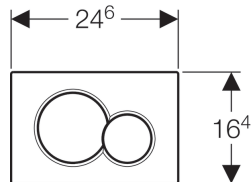

**Placca di comando Geberit Sigma01, per risciacquo a due quantità**

**Destinazioni d'uso**

- Per l'azionamento del risciacquo con cassette di risciacquo da incasso Geberit Sigma

**Proprietà**

- Azionamento frontale
- Perni di comando isolati acusticamente, regolazione veloce senz'attrezzi

**Dati tecnici**

Forza di azionamento

< 20 N

**Materiale in dotazione**

- Telaio di fissaggio
- 2 perni distanziatori
- 2 perni di comando

No. art.	Superficie / Colore	Materiale
115.770.11.5	Bianco	Materiale sintetico
115.770.21.5	Cromato lucido	Materiale sintetico
115.770.46.5	Cromosatinato	Materiale sintetico
115.770.KA.5	Placca: cromato lucido Tasti: cromosatinato	Materiale sintetico