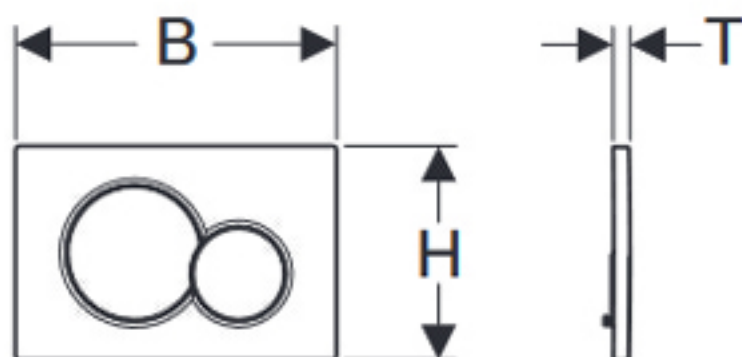

Placca di comando Geberit Sigma01 per risciacquo a due quantità

Art. no.	Colore / superficie	Materiale	B [cm]	H [cm]	T [cm]
115.770.11.5	Bianco	Materiale sintetico	24,6	16,4	1,3
115.770.21.5	Cromato lucido	Materiale sintetico	24,6	16,4	1,3
115.770.DT.5	Ottone lucido	Materiale sintetico	24,6	16,4	1,3
115.770.DW.5	Nero	Materiale sintetico	24,6	16,4	1,3
115.770.JQ.5	Cromato verniciato opaco / Rivestimento facile da pulire	Materiale sintetico	24,6	16,4	1,3
115.770.KA.5	Placca: cromato lucido Tasti: cromosatinato	Materiale sintetico	24,6	16,4	1,3