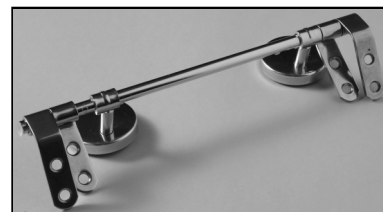

SCHEDA TECNICA
COPRIWATER IN RESINA POLIESTERE

Codice articolo: 281195

Nome articolo: **TONDA**

Azienda: **IDEAL STANDARD**

Cerniera: **CERNIERA T230 KIT 9 VITE 65**

Paracolpi anteriori: **mm 08 - 2 CHIODI**

Paracolpi posteriori: **mm 10 - 2 CHIODI**

CERNIERA

PARACOLPI ANTERIORI

PARACOLPI POSTERIORI