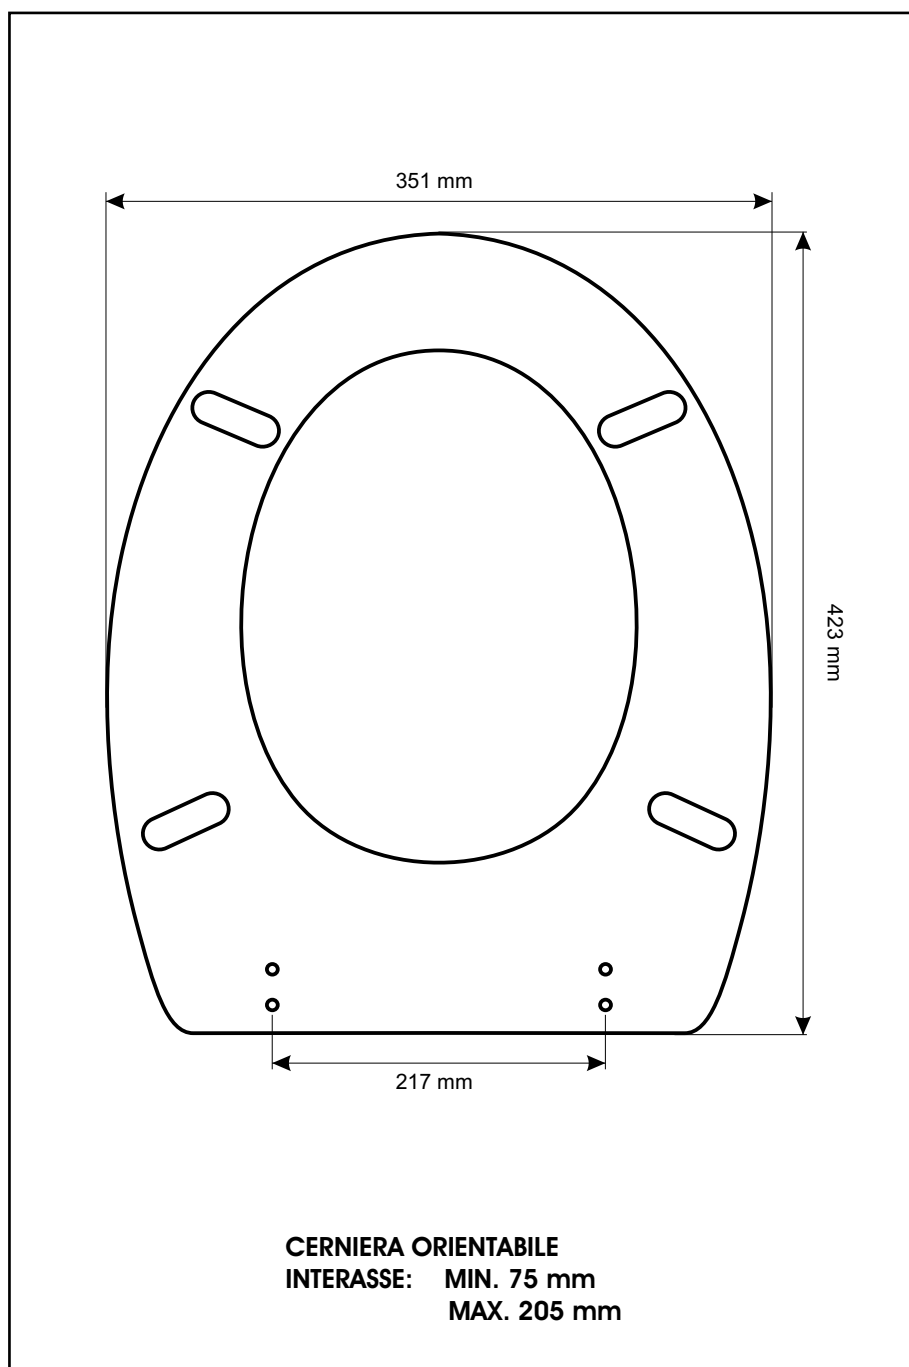

SCHEDA TECNICA
COPRIWATER IN RESINA POLIESTERE

Codice articolo: 281195

Nome articolo: **TONDA**

Azienda: **IDEAL STANDARD**

Cerniera: **CERNIERA T230 KIT 9 VITE 65**

Paracolpi anteriori: **mm 08 - 2 CHIODI**

Paracolpi posteriori: **mm 10 - 2 CHIODI**

CERNIERA

PARACOLPI ANTERIORI

PARACOLPI POSTERIORI