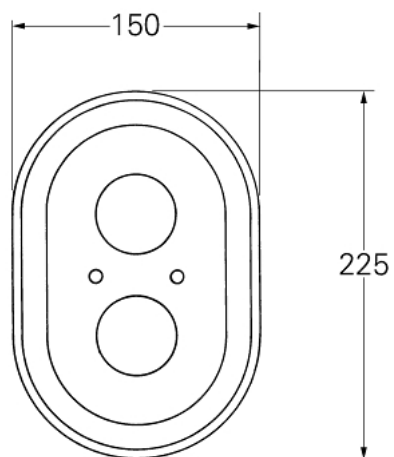

47 188 000 **ROSETTA (OVALE)**

DESCRIZIONE PRODOTTO

- Colore: cromo

Pure Freude
an Wasser

47 188 000 **ROSETTA (OVALE)**

No exploded view is available for this spare part list.

PARTI DI RICAMBIO , gennaio 1985 – now