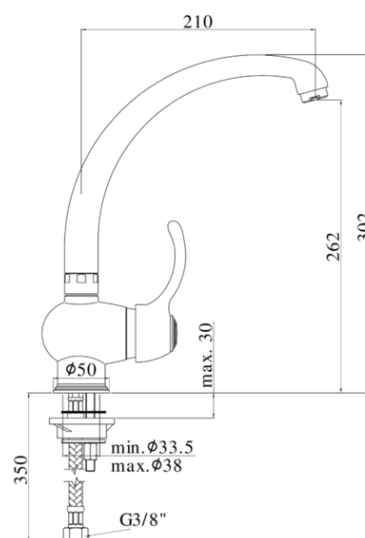

flavia-giorgia

DESCRIZIONE | DESCRIPTION

- Miscelatore lavello monoforo con canna orientabile completo di:
- aeratore M24x1
- set 2 flessibili inox 3/8"G
- One-hole sink mixer with swivelling spout complete with:
- aerator M24x1
- set of 2 stainless steel hoses 3/8"G

ARTICOLO | ARTICLE

FA 181..

- con canna tubo
- with tube spout

RAPPORTO PROVA PORTATA | FLOW RATE REPORT

	Uscita outlet	Pressione / Pressure (bar)									
		0,5	1	1.5	2	2.5	3	3.5	4	4.5	5
Portata / Flow rate (l / min)		7.41	10.27	12.5	14.42	16.04	17.65	18.98	20.3	21.54	22.67