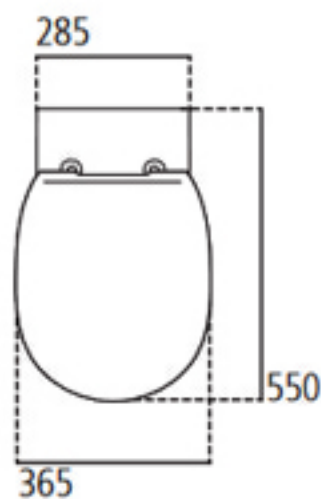

Vaso universale a terra per installazione filo parete completo di sedile slim. Scarico traslato che copre distanze dal muro tra 50 e 200 mm mediante le curve tecniche da abbinare.

E773501

Vaso universale filo parete con sedile slim a chiusura rallentata.

E773401

Vaso universale filo parete con sedile slim.

	A		A
T002767 	50÷110		
J324867 	120÷150	J324867 + T002867 	100÷170
T002667 	160÷200		