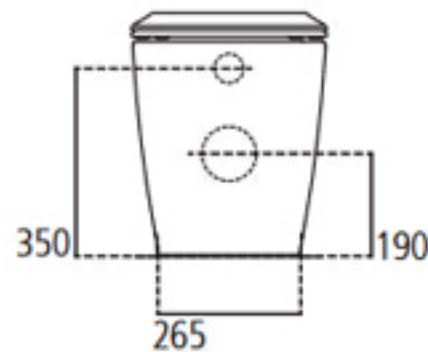

Vaso universale a terra per installazione filo parete completo di sedile slim. Scarico traslato che copre distanze dal muro tra 50 e 200 mm mediante le curve tecniche da abbinare.

E773501

Vaso universale filo parete con sedile slim a chiusura rallentata.

E773401

Vaso universale filo parete con sedile slim.

	A		A
T002767 	50÷110		
J324867 	120÷150	J324867 + T002867 	100÷170
T002667 	160÷200		