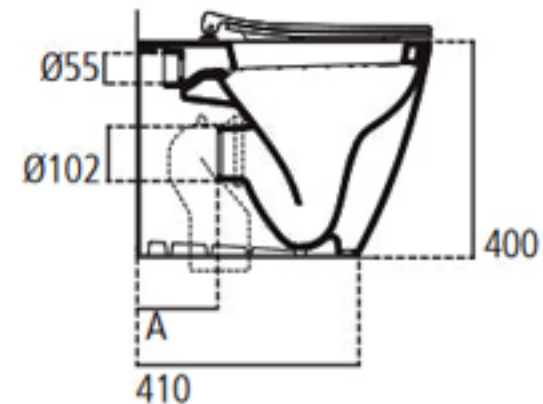

Vaso universale a terra per installazione filo parete completo di sedile slim. Scarico traslato che copre distanze dal muro tra 50 e 200 mm mediante le curve tecniche da abbinare.

E773501

Vaso universale filo parete con sedile slim a chiusura rallentata.

E773401

Vaso universale filo parete con sedile slim.

	A		A
T002767 	50÷110		
J324867 	120÷150	J324867 + T002867 	100÷170
T002667 	160÷200		