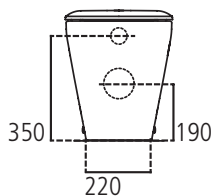

Vasi

Tonic II

	J324867 	J324867 + T002867 	T002667 
A	125 - 150	110 - 170	165 - 200

Codice: **K706401**

Sedile slim per vasi Tonic II

Sedile slim per vasi Tonic II

Colore: 01 - Bianco

Caratteristiche:

· Sedile slim

Scopri piú dettagli:

Tipologia:	Sedile
Peso netto (kg):	2.35
Materiale:	Plastica
Altezza (mm):	30
Larghezza (mm):	360
Profondità (mm):	460
Meccanismo a cerniera:	Chiusura normale
Forma:	Curvo