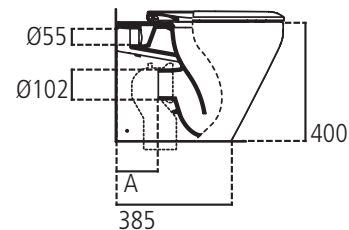

Vasi

Tonic II

	J324867 	J324867 + T002867 	T002667 
A	125 - 150	110 - 170	165 - 200

Codice: **K706401**

Sedile slim per vasi Tonic II

Sedile slim per vasi Tonic II

Colore: 01 - Bianco

Caratteristiche:

· Sedile slim

Scopri piú dettagli:

Tipologia:	Sedile
Peso netto (kg):	2.35
Materiale:	Plastica
Altezza (mm):	30
Larghezza (mm):	360
Profondità (mm):	460
Meccanismo a cerniera:	Chiusura normale
Forma:	Curvo