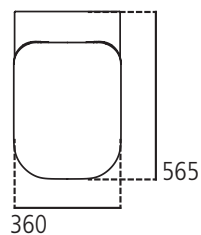

Vasi

Tonic II

	J324867 	J324867 + T002867 	T002667 
A	125 - 150	110 - 170	165 - 200

Codice: **K706401**

Sedile slim per vasi Tonic II

Sedile slim per vasi Tonic II

Colore: 01 - Bianco

Caratteristiche:

· Sedile slim

Scopri piú dettagli:

Tipologia:	Sedile
Peso netto (kg):	2.35
Materiale:	Plastica
Altezza (mm):	30
Larghezza (mm):	360
Profondità (mm):	460
Meccanismo a cerniera:	Chiusura normale
Forma:	Curvo