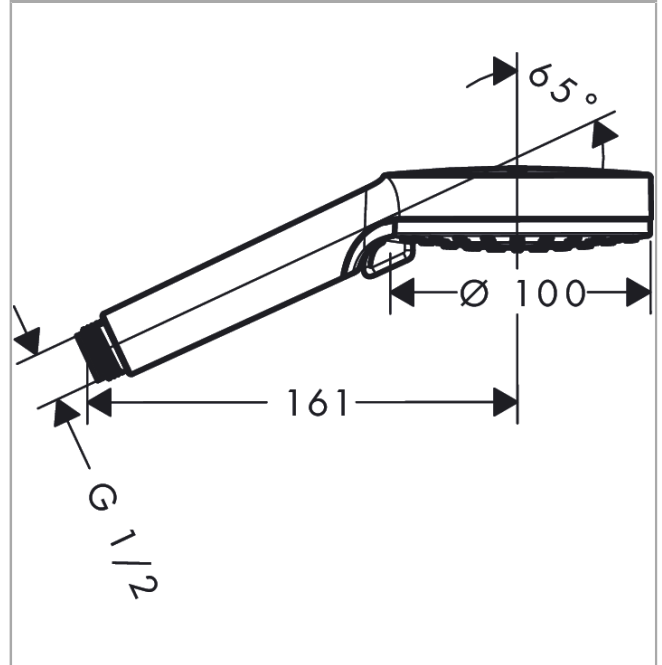

Crometta

Doccetta Vario EcoSmart

Finitura: **Bianco/Cromo** Cod.art. : **26332400**

Descrizione

Caratteristiche

- dimensione soffione: 100 mm
- tipo di getto: Rain, IntenseRain
- getto regolabile tramite levetta selettiva
- portata massima a 3 bar: 6,7 l/min
- raccordo filettato: G1/2
- adatto per caldaie istantanee

Dettagli articolo

Prezzo escl. IVA

28,02 €

Tecnologia

Immagine prodotto

Disegno in scala

Diagramma di flusso

I valori di consumo sono stati misurati nella pratica con le armature appartenenti (Termostato/Miscelatore/Valvola sotto-intonaco).

Crometta
Doccetta Vario EcoSmart
Finitura: **Bianco/Cromo** Cod.art. : **26332400**

Disegno esploso

Anno di produzione: >04/16

Crometta
Doccetta Vario EcoSmart
 Finitura: **Bianco/Cromo** Cod.art. : **26332400**