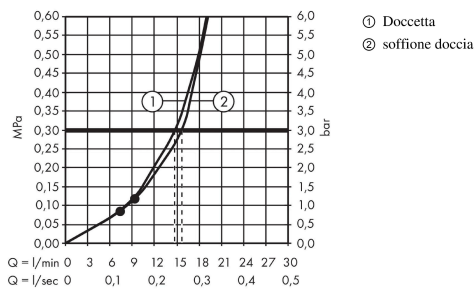

#### Caratteristiche

- composto da: soffione doccia, doccetta, termostatico doccia, flessibile doccia, cursore, asta doccia
- soffione doccia Crometta S 240
- dimensione soffione doccia: 240 mm
- tipo di getto soffione doccia: Rain
- portata getto Rain (a 3 bar): 16 l/min
- tipo di getto doccetta: Rain, IntenseRain
- Portata massima per showerpipe a 3 bar: 16 l/min
- pressione minima in funzione: 1,2 bar
- pressione massima in funzione: 10 bar
- giunto sferico: inclinazione regolabile soffione doccia
- l'angolo d'inclinazione del cursore doccia può essere regolato a 45°
- il tubo può essere accorciato in altezza
- diametro asta doccia: 22 mm
- supporto doccetta regolabile in altezza
- lunghezza del braccio del soffione: 350 mm
- termostatico Ecostat 1001 CL
- blocco di sicurezza a 40 °C
- limitazione acqua calda regolabile
- comando utenze mediante maniglia girevole
- adatto per caldaie istantanee
- tipo di montaggio: installazione esterna
- dimensione raccordo: DN15
- raccordo filettato: G $\frac{1}{2}$
- interasse: 150 mm  $\pm$  12 mm
- sicuro contro il riflusso
- lunghezza tubo: 1201 mm
- 2 utenze

### Tecnologia

**Crometta S**  
**Showerpipes 240 1jet con termostatico**  
 Finitura: **Cromo** Cod.art. : **27267000**

Immagine prodotto

Disegno in scala

Diagramma di flusso

**Crometta S**  
**Showerpipes 240 1jet con termostatico**  
 Finitura: **Cromo** Cod.art. : **27267000**