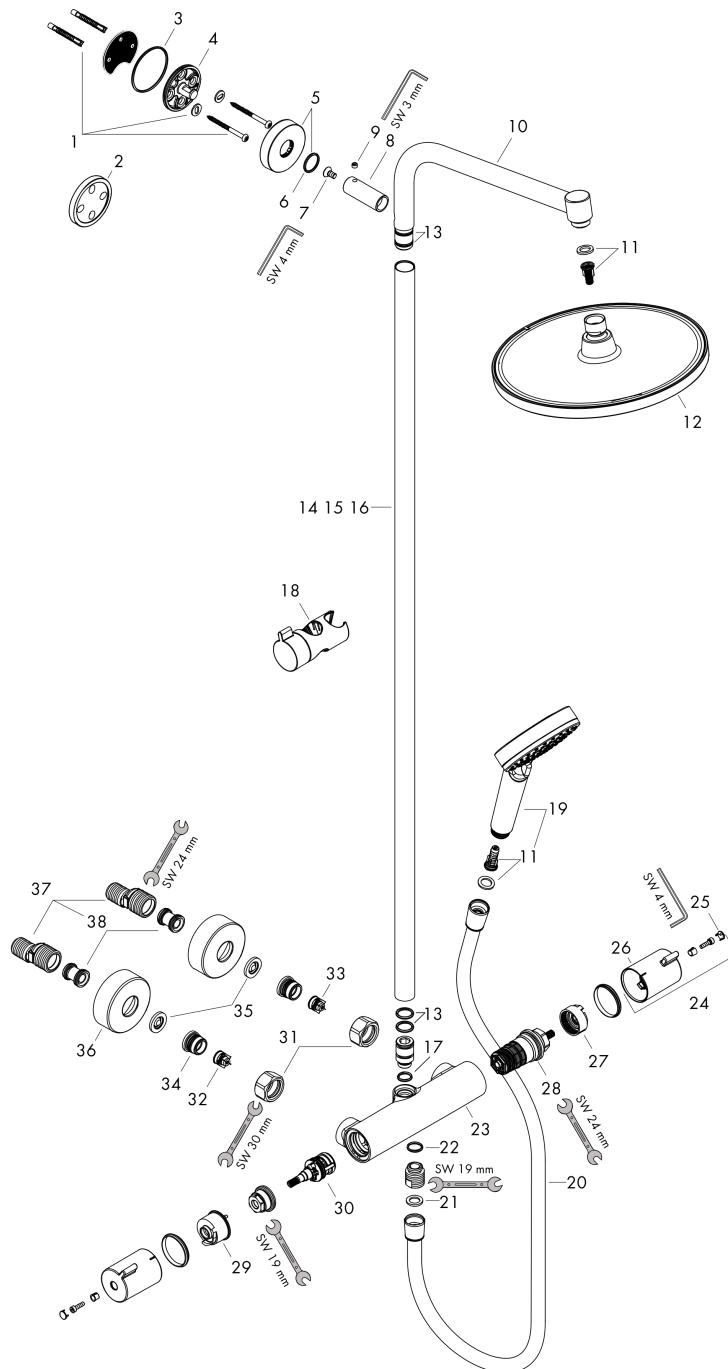

Crometta S
Showerpipe 240 1jet con termostatico
Finitura: **Cromo** Cod.art. : **27267000**

Disegno esploso

Anno di produzione: >06/19

Crometta S
Showerpipes 240 1jet con termostatico
Finitura: **Cromo** Cod.art. : **27267000**

Lista delle parti di ricambio

Anno di produzione: >06/19

Pos.	Descrizione	Cod.art.	CP	C
1	set di fissaggio	96179000	13,05 €	1
2	distanziali da piastrella 7 mm	95239000	15,91 €	1
3	O-Ring 50x2	98187000	3,61 €	1
4	flangia per braccio doccia	95688000	32,32 €	1
5	copertura Ø 60 mm	95692000	21,13 €	1
6	O-Ring 20x2	98165000	3,61 €	1
7	vite	92137000	5,97 €	1
8	cappuccio	92166000	41,27 €	1
9	vite a perno M6x5	98447000	3,61 €	1
10	braccio doccia	93072000	143,34 €	1
11	filtro supplementare	97708000	5,97 €	1
12	Soffione doccia	26723000	-	1
13	O-Ring 15x2,5	98131000	3,61 €	1
14	tubi 1000 mm	96743000	80,93 €	1
15	tubi 1200 mm	95665000	80,93 €	1
16	tubi 1450 mm	96770000	286,93 €	1
17	O-Ring 12x2,25	98382000	3,61 €	1
18	cursore completa	92366000	41,27 €	1
19	doccetta	26330400	-	1
20	flessibile Isiflex'B 1,60 m	28276000	-	1
21	guarnizione	98058000	3,61 €	1
22	O-Ring 14x2	98129000	3,61 €	1
23	Termostatico	93352000	378,68 €	1
24	manopola	92836000	41,27 €	1
25	copertura	95433000	5,97 €	1
26	tasto	92848000	5,97 €	1
27	sistema d'arresto per regolazione temperatura	95041000	15,91 €	1
28	elemento termostatico	94282000	143,34 €	1
29	sistema d'arresto per erogazione	98674000	9,70 €	1
30	vitone con deviatore	96509000	98,95 €	1
31	set di ghiera di fissaggio	96157000	32,32 €	1
32	valvola antiriflusso (resistente alla pressione fino a 2 MPa)	93136000	32,32 €	1
33	valvola antiriflusso	96737000	32,32 €	1
34	O-Ring 17x1,5	98137000	3,61 €	1
35	filtrino	96922000	9,70 €	1
36	copertura Ø 68 mm	96467000	21,13 €	1
37	set di raccordi eccentrici (±12 mm)	94140000	51,22 €	1
38	sorbente acustico	96429000	5,97 €	1