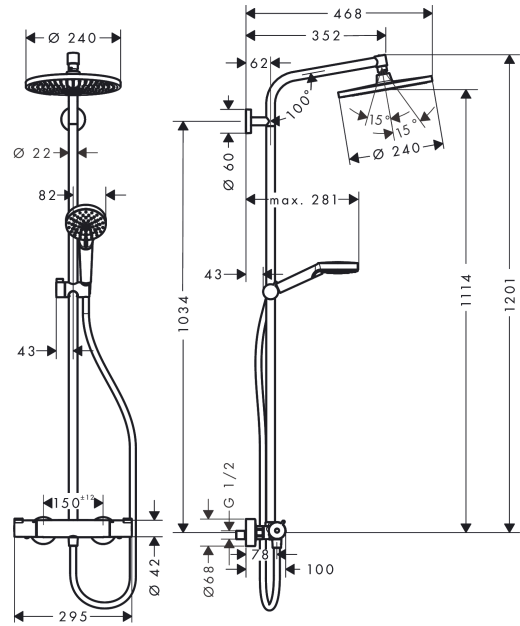

Disegno in scala