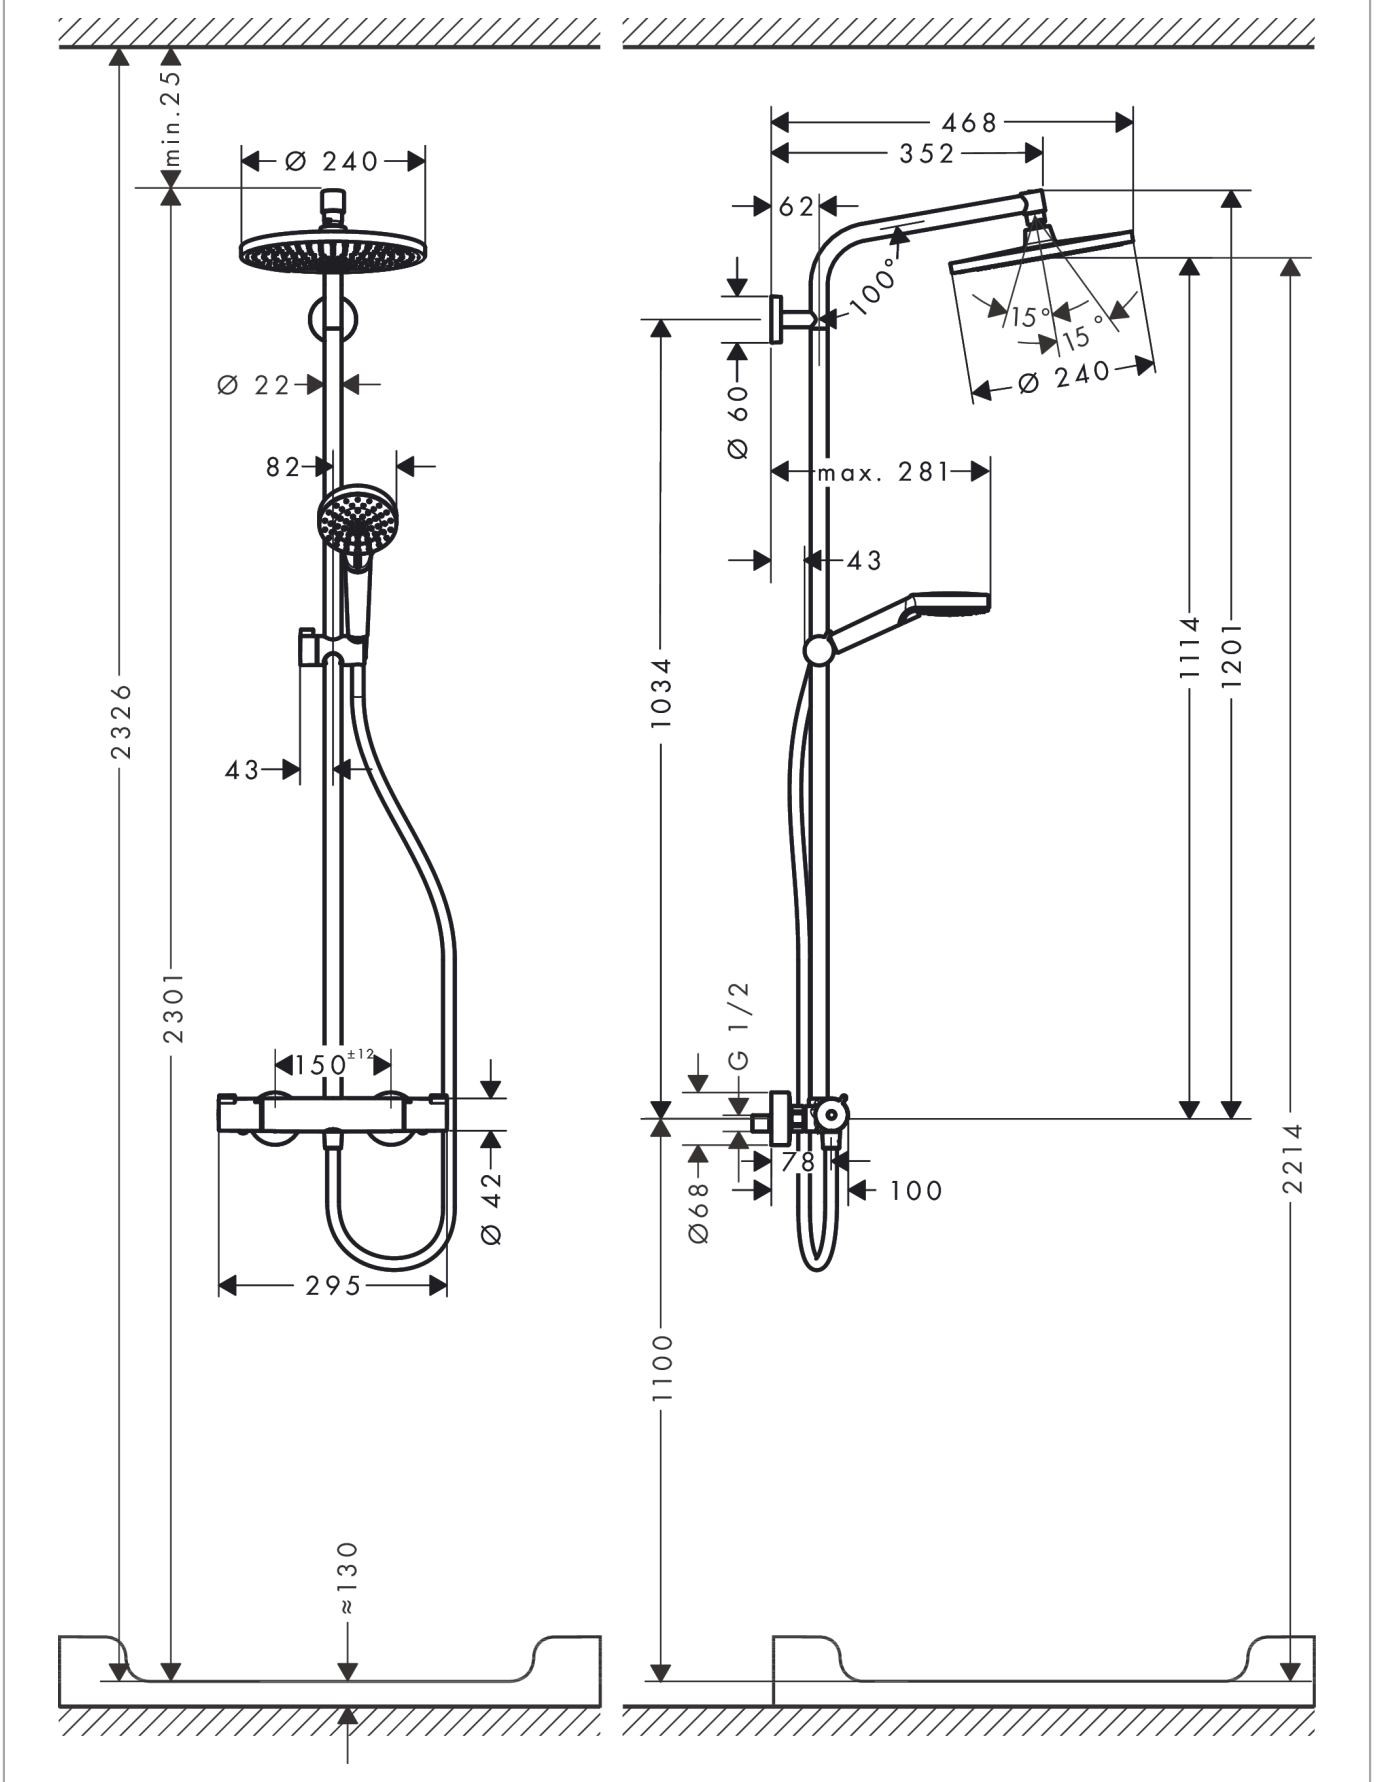

#### Caratteristiche

- composto da: soffione doccia, doccetta, termostatico doccia, flessibile doccia, cursore, asta doccia
- soffione doccia Crometta S 240
- dimensione soffione doccia: 240 mm
- tipo di getto soffione doccia: Rain
- portata getto Rain (a 3 bar): 16 l/min
- tipo di getto doccetta: Rain, IntenseRain
- Portata massima per showerpipe a 3 bar: 16 l/min
- pressione minima in funzione: 1,2 bar
- pressione massima in funzione: 10 bar
- giunto sferico: inclinazione regolabile soffione doccia
- l'angolo d'inclinazione del cursore doccia può essere regolato a 45°
- il tubo può essere accorciato in altezza
- diametro asta doccia: 22 mm
- supporto doccetta regolabile in altezza
- lunghezza del braccio del soffione: 350 mm
- termostatico Ecostat 1001 CL
- blocco di sicurezza a 40 °C
- limitazione acqua calda regolabile
- comando utenze mediante maniglia girevole
- adatto per caldaie istantanee
- tipo di montaggio: installazione esterna
- dimensione raccordo: DN15
- raccordo filettato: G $\frac{1}{2}$
- interasse: 150 mm  $\pm$  12 mm
- sicuro contro il riflusso
- lunghezza tubo: 1201 mm
- 2 utenze

### Tecnologia

**Crometta S**  
**Showerpipes 240 1jet con termostatico**  
 Finitura: **Cromo** Cod.art. : **27267000**

Immagine prodotto

Disegno in scala

Diagramma di flusso

**Crometta S**  
**Showerpipes 240 1jet con termostatico**  
 Finitura: **Cromo** Cod.art. : **27267000**

Esempio d'installazione

**Crometta S**  
**Showerpipe 240 1jet con termostatico**  
 Finitura: **Cromo** Cod.art. : **27267000**

**Disegno esploso**

Anno di produzione: >06/19

**Crometta S**  
**Showerpipes 240 1jet con termostatico**  
 Finitura: **Cromo** Cod.art. : **27267000**