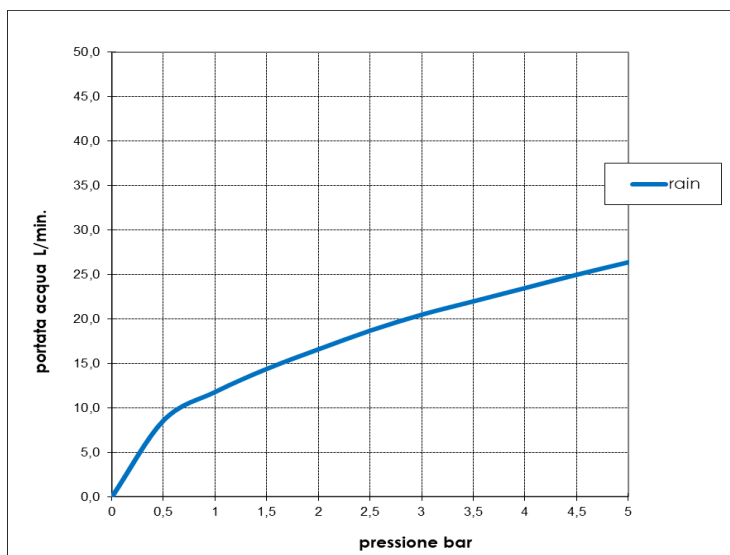

**Codice - Code:****B00441**

PATTY Ø 44,5 mm ABS shut-off handshower

Descrizione - Description:

PATTY Ø 44,5 mm doccia a pulsante in ABS

*PATTY Ø 44,5 mm ABS shut-off handshower**PATTY Ø 44,5 mm Handbrause aus ABS mit Abschaltssystem***Tecnologia - Technology:***PATTY Ø 44,5 mm douchette d'arrêt en ABS**PATTY Ø 44,5 mm mango con cierre en ABS**PATTY Ø 44,5 mm Душевые лейки из ABS с клапаном подачи***Immagine Prodotto - Product Image****Disegni - Drawings****Grafico di portata - Flow rate diagram**

	rain
0	0,0
0,5	8,6
1	11,8
1,5	14,4
2	16,6
2,5	18,7
3	20,5
3,5	22,0
4	23,5
4,5	25,0
5	26,4
pressione bar	portata L/min

Caratteristiche idrauliche - Hydraulic features

	Pressione Pressure	Portata Flow rate	Solo per miscelatori termostatici Only for thermostatic mixers	
min	1 bar	11,8 L/min	Blocco di sicurezza Safety lock	--
max	5 bar	26,4 L/min	Temperatura acqua fredda Cold water temperature	--
Portata minima consigliata per buon funzionamento Recommended minimum flow-rate for optimal performance		5 L/min	Temperatura acqua calda Hot water temperature	--