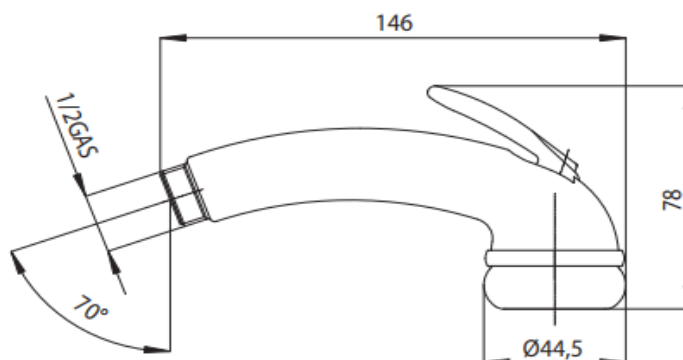

**Codice - Code:****B00441**

PATTY Ø 44,5 mm ABS shut-off handshower

Descrizione - Description:

PATTY Ø 44,5 mm doccia a pulsante in ABS

*PATTY Ø 44,5 mm ABS shut-off handshower**PATTY Ø 44,5 mm Handbrause aus ABS mit Abschaltssystem***Tecnologia - Technology:***PATTY Ø 44,5 mm douchette d'arrêt en ABS**PATTY Ø 44,5 mm mango con cierre en ABS**PATTY Ø 44,5 mm Душевые лейки из ABS с клапаном подачи***Immagine Prodotto - Product Image****Disegni - Drawings****Grafico di portata - Flow rate diagram**

	rain
0	0,0
0,5	8,6
1	11,8
1,5	14,4
2	16,6
2,5	18,7
3	20,5
3,5	22,0
4	23,5
4,5	25,0
5	26,4
pressione bar	portata L/min

Caratteristiche idrauliche - Hydraulic features

	Pressione Pressure	Portata Flow rate	Solo per miscelatori termostatici Only for thermostatic mixers	
min	1 bar	11,8 L/min	Blocco di sicurezza Safety lock	--
max	5 bar	26,4 L/min	Temperatura acqua fredda Cold water temperature	--
Portata minima consigliata per buon funzionamento Recommended minimum flow-rate for optimal performance		5 L/min	Temperatura acqua calda Hot water temperature	--

Materiali - Materials

Corpo doccia e soffione: ABS

Handshower body and diffuser: ABS

Certificazioni - Certifications

WELS

Conformità' - Conformity

EN 1112; Chrome plating - EN 248