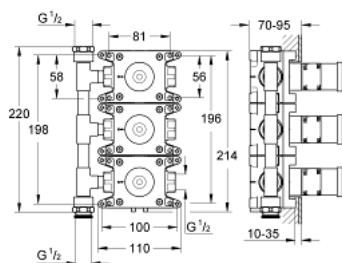

35 031 000 **RAPIDO C CORPO INCASSO PER 26 880 000**

DESCRIZIONE PRODOTTO

- per installazione di sistemi doccia Grohtherm F
- dima di montaggio con coperchio protettivo rimovibile
- membrana impermeabile per fissaggio a parete
- per muratura e rivestimenti a secco
- fissaggi per installazione a parete
- vitone a dischi ceramici da 3/4"
- 2 ingressi e 3 uscite
- raccordi da 1/2"
- portata a 3 bar:- 1° uscita 55 l/min - 2° uscita 110 l/min - 3° uscita 140 l/min
- profondità di installazione regolabile 70 - 95 mm

35 031 000 **RAPIDO C CORPO INCASSO PER 26 880 000**

PARTI DI RICAMBIO , gennaio 2012 – now

1: Testina in ceramica da 3/4" (Ordine n. 45888000)