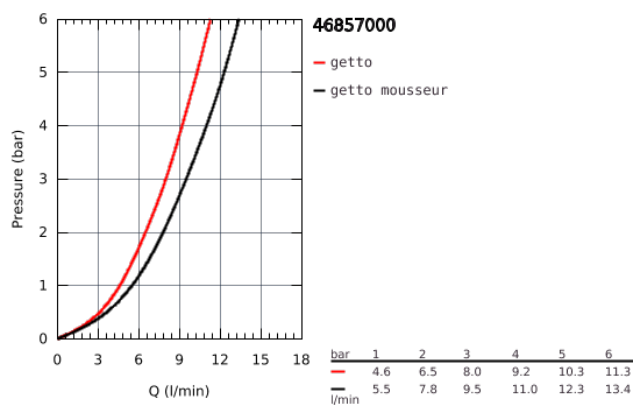

46 857 000 **DOCCETTA ESTRAIBILE**

DESCRIZIONE PRODOTTO

- Colore: cromo
- mousseur con sistema anticalcare SpeedClean
- ritorno automatico al mousseur
- sistema anticalcare SpeedClean
- suitable for 32 321 000, 32 322 000, 31 481 000, 31 483 000