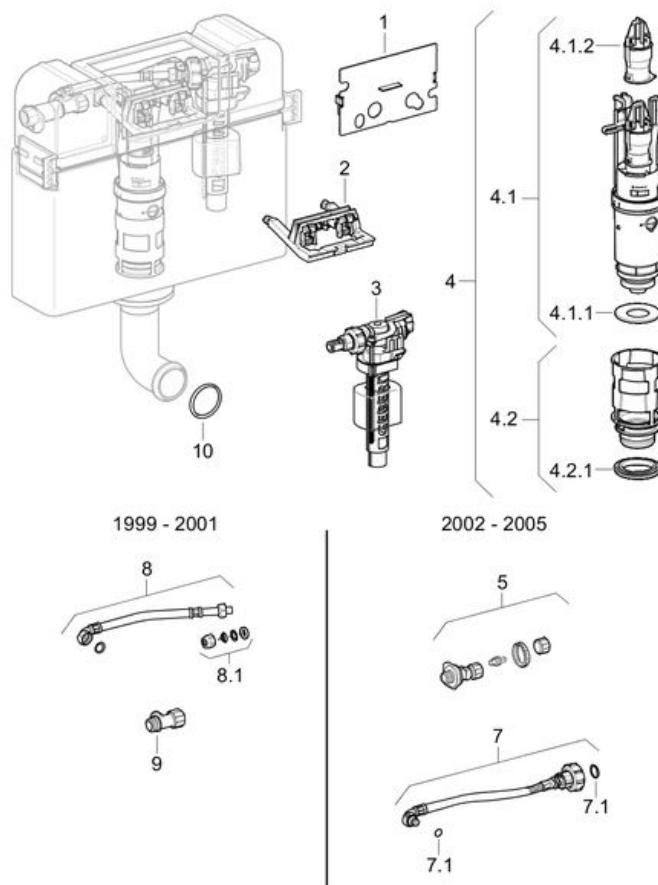

Cassetta di risciacquo da incasso Geberit Kappa 15 cm (UP120, Artline)

Anno di produzione 1999-2006

Valido per articoli

110.230.00.1

111.236.00.1

111.286.00.1

Nome del modello:

UP120 (Artline) / Kappa 15 cm

Misurazioni / Design:

Service opening: 18 x 11 cm, cistern: 39,5 x 35 cm

Numero PA:

-

No. dei gruppi assemblati:

-

Pos.	Articolo No.	Descrizione	Commento
1	240.206.00.1	Placca di protezione	
2	240.079.00.1	Supporto	
3	240.784.00.1	Rubinetto a galleggiante Tipo380 (Tipo380)	
3		Rubinetto a galleggiante Geberit tipo 380, allacciamento idrico laterale	ulteriori pezzi di ricambio
4	240.637.00.1	Campana Twico completa	
4.1	240.638.00.1	Campana	
4.1.1	816.418.00.1	Guarnizione campana d 63xdi31.5x3	

4.1.2	241.167.00.1	Kit staffe per campana	
4.2	241.859.00.1	Bacinella con guarnizione	
4.2.1	241.868.00.1	Guarnizione per bacinella	Per cestello 241.859.00.1
4.2.1	240.282.00.1	Guarnizione per bacinella	
5	240.269.00.1	Rubinetto d'arresto	
7	240.629.00.1	Flessibile	
7.1	240.922.00.1	O-ring di EPDM 19 x 2 mm	
8	240.329.00.1	Flessibile	
8.1	294.833.21.1	Raccordo a premistoppa	
9	240.596.00.1	Rubinetto d'arresto 1/2" completo	
10	362.771.00.1	Guarnizione	

Tavole simili dei pezzi di ricambio

Dispositivo di risciacquo per WC Geberit con comando pneumatico, risciacquo ad una quantità, pulsante da incasso

Dispositivo di risciacquo per WC Geberit con comando pneumatico, risciacquo a due quantità, pulsante da incasso