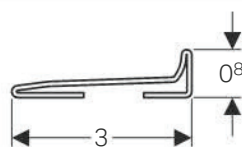

Accessori di completamento, per scarico a parete Geberit, in materiale sintetico

Campi di applicazione

- Per scarichi a parete Geberit

Caratteristiche

- Rimovibile per la pulizia

Dotazione

- Copertura
- Inserto a pettine
- Chiave a brugola

Art. no.	Colore	Superficie
154.335.11.1	Bianco	
154.335.21.1		Cromato lucido

Profilo collettore, per scarico a parete Geberit per doccia

Campi di applicazione

- Per il convogliamento dell'acqua della doccia nello scarico a parete Geberit per doccia
- Per l'installazione in strato sottile

Caratteristiche

- Accorciabile a piacere
- Manutenzione e pulizia facile

Dati tecnici

Materiale	Acciaio inox
-----------	--------------

Dotazione

- 2 terminali ad innesto

Art. no.	Superficie	L [cm]
154.340.FW.1	Acciaio inox spazzolato	115
154.341.FW.1	Acciaio inox spazzolato	150