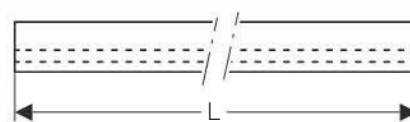

Accessori di completamento, per scarico a parete Geberit, in materiale sintetico

Campi di applicazione

- Per scarichi a parete Geberit

Caratteristiche

- Rimovibile per la pulizia

Dotazione

- Copertura
- Inserto a pettine
- Chiave a brugola

Art. no.	Colore	Superficie
154.335.11.1	Bianco	
154.335.21.1		Cromato lucido

Profilo collettore, per scarico a parete Geberit per doccia

Campi di applicazione

- Per il convogliamento dell'acqua della doccia nello scarico a parete Geberit per doccia
- Per l'installazione in strato sottile

Caratteristiche

- Accorciabile a piacere
- Manutenzione e pulizia facile

Dati tecnici

Materiale	Acciaio inox
-----------	--------------

Dotazione

- 2 terminali ad innesto

Art. no.	Superficie	L [cm]
154.340.FW.1	Acciaio inox spazzolato	115
154.341.FW.1	Acciaio inox spazzolato	150