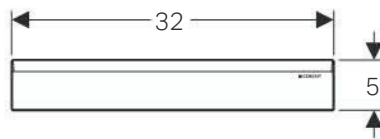

Accessori di completamento, per scarico a parete Geberit, in materiale sintetico

Campi di applicazione

- Per scarichi a parete Geberit

Caratteristiche

- Rimovibile per la pulizia

Dotazione

- Copertura
- Inserto a pettine
- Chiave a brugola

Art. no.	Colore	Superficie
154.335.11.1	Bianco	
154.335.21.1		Cromato lucido

Profilo collettore, per scarico a parete Geberit per doccia

Campi di applicazione

- Per il convogliamento dell'acqua della doccia nello scarico a parete Geberit per doccia
- Per l'installazione in strato sottile

Caratteristiche

- Accorciabile a piacere
- Manutenzione e pulizia facile

Dati tecnici

Materiale	Acciaio inox
-----------	--------------

Dotazione

- 2 terminali ad innesto

Art. no.	Superficie	L [cm]
154.340.FW.1	Acciaio inox spazzolato	115
154.341.FW.1	Acciaio inox spazzolato	150