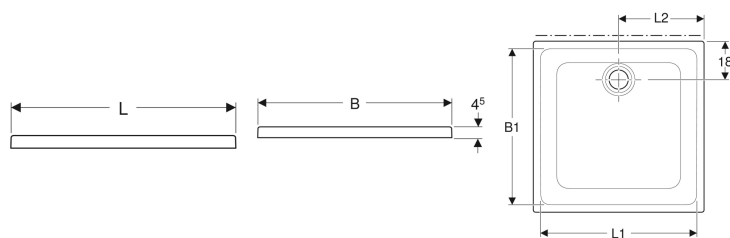

Piatto doccia quadrato Geberit tipo 45

Figura di esempio

Destinazioni d'uso

- Per l'installazione all'interno di edifici

Proprietà

- Quadrato
- Foro di scarico \varnothing 90 mm

- Scarico posteriore al centro
- Superficie antiscivolo
- Lato muro non smaltato, vedasi linea tratteggiata sul disegno del prodotto

Dati tecnici

Materiale | Gres fine porcellanato

Da ordinare separatamente

- Sifone doccia \varnothing 90 mm

No. art.	Colore / superficie	L	L1	L2	B	B1	H	
550.048.00.1	Bianco / Lucido	80 cm	71 cm	40 cm	80 cm	71 cm	4.5 cm	Nuovo
550.049.00.1	Bianco / Lucido	90 cm	81 cm	45 cm	90 cm	81 cm	4.5 cm	Nuovo

Accessori

- Sifone doccia Geberit d90, con tappo per piletta, altezza della chiusura idraulica 50 mm, scarico in PE
- Sifone doccia Geberit d90, con tappo per piletta, altezza della chiusura idraulica 30 mm, scarico in PE

- Installazione in appoggio sul pavimento o a filo pavimento.
- Smaltatura sui quattro lati.