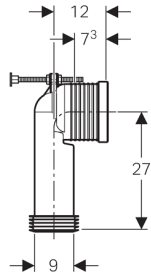

### Campo di applicazione

- Per il collegamento di WC sospesi agli scarichi a pavimento
- Per il collegamento tra WC a pavimento e scarichi a pavimento

### Dotazione

- Curva tecnica 90° in ABS,  $\varnothing$  120/90 mm
- Morsetto in EPDM,  $\varnothing$  122 mm
- Morsetto in EPDM,  $\varnothing$  90/110 mm