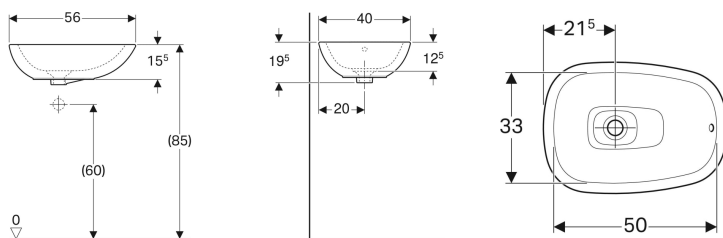

Lavabo da appoggio Geberit Citterio con piletta di scarico

Figura di esempio

Proprietà

- Asimmetrico

Dati tecnici

Materiale | Vetrochina

Materiale in dotazione

- Tappo per piletta in vetrochina
- Materiale di fissaggio
- Piletta di scarico

Da ordinare separatamente

- Allacciamento per lavabo

No. art.	Colore / superficie	Foro rubinetteria	Troppopieno	B	H	T	
500.543.01.1	Bianco / KeraTect	Senza	Visibile	56 cm	19.5 cm	40 cm	Nuovo

Accessori

- Sifone con tubo ad immersione Geberit per lavabo, scarico orizzontale
- Sifone con tubo ad immersione Geberit per lavabo, modello salvaspazio, scarico orizzontale
- Lavabo da appoggio Geberit Citterio con piletta di scarico
- Piletta di scarico Geberit con erogazione al troppopieno libera e copertura della piletta di scarico