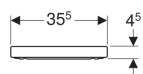

Sedile del vaso Geberit iCon

Figura di esempio

Proprietà

- Coperchio del vaso avvolgente

Dati tecnici

Materiale

Duroplast

No. art.	Colore / superficie	Cerniere sgancio rapido	Chiusura ammortizzata	Fissaggio	Materiale cerniera	
574120000	Bianco	No	No	Dall'alto	Acciaio inox	Nuovo
574130000	Bianco	No	Sì	Dall'alto	Ottone cromato	Nuovo