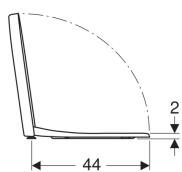

Sedile del vaso Geberit iCon

Figura di esempio

Proprietà

- Coperchio del vaso avvolgente

Dati tecnici

Materiale

Duroplast

No. art.	Colore / superficie	Cerniere sgancio rapido	Chiusura ammortizzata	Fissaggio	Materiale cerniera	
574120000	Bianco	No	No	Dall'alto	Acciaio inox	Nuovo
574130000	Bianco	No	Sì	Dall'alto	Ottone cromato	Nuovo