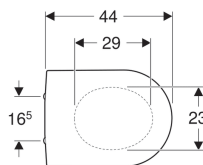

Sedile del vaso Geberit iCon

Figura di esempio

Proprietà

- Coperchio del vaso avvolgente

Dati tecnici

Materiale

Duroplast

No. art.	Colore / superficie	Cerniere sgancio rapido	Chiusura ammortizzata	Fissaggio	Materiale cerniera	
574120000	Bianco	No	No	Dall'alto	Acciaio inox	Nuovo
574130000	Bianco	No	Sì	Dall'alto	Ottone cromato	Nuovo