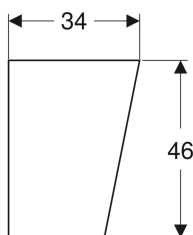

**Supporto per lavatoi polivalenti Geberit Publica**

Figura di esempio

**Dati tecnici**

Materiale

Vetrochina

No. art.	Colore / superficie	B	H	T	
500.910.00.1	Bianco / Lucido	10 cm	46 cm	34 cm	Nuovo

- Da abbinare a lavatoio Geberit Publica Iseo. Ordinare due pezzi per lavatoio.