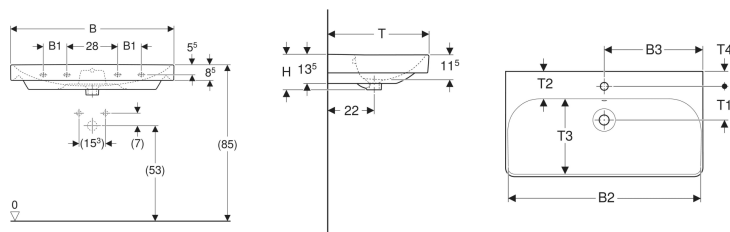

Lavabo Geberit Smyle Square

Figura di esempio

Proprietà

- Abbinabile a mobile

Dati tecnici

Materiale

Vetrochina

No. art.	Colore / superficie	Foro rubinetto	Troppo pieno	B	B1	B2	B3	Larghezza mobile sotto lavabo	H	T	T1	T2	T3	T4	Punti di fissaggio
500.259.01.1	Bianco	Centrale	Visibile	55 cm		51.8 cm	27.5 cm	53.6 cm	17 cm	44 cm	15 cm	6.5 cm	27.5 cm	7 cm	2
500.259.01.8	Bianco / KeraTect	Centrale	Visibile	55 cm		51.8 cm	27.5 cm	53.6 cm	17 cm	44 cm	15 cm	6.5 cm	27.5 cm	7 cm	2
500.229.01.1	Bianco	Centrale	Visibile	60 cm		56.8 cm	30 cm	58.4 cm	16.5 cm	48 cm	15.5 cm	12.5 cm	33.5 cm	6.5 cm	2
500.229.01.8	Bianco / KeraTect	Centrale	Visibile	60 cm		56.8 cm	30 cm	58.4 cm	16.5 cm	48 cm	15.5 cm	12.5 cm	33.5 cm	6.5 cm	2
500.249.01.1	Bianco	Centrale	Visibile	75 cm		71.5 cm	37.5 cm	73.4 cm	16.5 cm	48 cm	15 cm	12.5 cm	33.5 cm	6.5 cm	2
500.249.01.8	Bianco / KeraTect	Centrale	Visibile	75 cm		71.5 cm	37.5 cm	73.4 cm	16.5 cm	48 cm	15 cm	12.5 cm	33.5 cm	6.5 cm	2
500.250.01.1	Bianco	Senza	Visibile	90 cm	13 cm	86.8 cm		88.4 cm	16.5 cm	48 cm		12.5 cm	33.5 cm		4
500.250.01.8	Bianco / KeraTect	Senza	Visibile	90 cm	13 cm	86.8 cm		88.4 cm	16.5 cm	48 cm		12.5 cm	33.5 cm		4
500.251.01.1	Bianco	Centrale	Visibile	90 cm	13 cm	86.8 cm	45 cm	88.4 cm	16.5 cm	48 cm	15 cm	12.5 cm	33.5 cm	7 cm	4
500.251.01.8	Bianco / KeraTect	Centrale	Visibile	90 cm	13 cm	86.8 cm	45 cm	88.4 cm	16.5 cm	48 cm	15 cm	12.5 cm	33.5 cm	7 cm	4
500.225.01.1	Bianco	Senza	Visibile	120 cm	28 cm	116.8 cm		118.4 cm	16.5 cm	48 cm		13 cm	33.5 cm		4
500.225.01.8	Bianco / KeraTect	Senza	Visibile	120 cm	28 cm	116.8 cm		118.4 cm	16.5 cm	48 cm		13 cm	33.5 cm		4
500.226.01.1	Bianco	Centrale	Visibile	120 cm	28 cm	116.8 cm	60 cm	118.4 cm	16.5 cm	48 cm	15.5 cm	13 cm	33.5 cm	7 cm	4
500.253.01.1	Bianco	Sinistra e destra	Visibile	120 cm	28 cm	116.8 cm	31.5 cm	118.4 cm	16.5 cm	48 cm	15.5 cm	13 cm	33.5 cm	7 cm	4
500.253.01.8	Bianco / KeraTect	Sinistra e destra	Visibile	120 cm	28 cm	116.8 cm	31.5 cm	118.4 cm	16.5 cm	48 cm	15.5 cm	13 cm	33.5 cm	7 cm	4