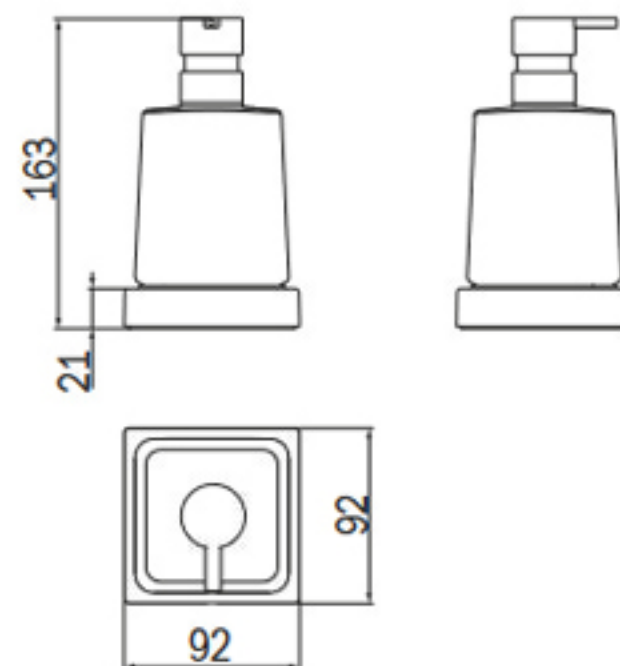

**A2012Z**

Spandisapone da appoggio, con contenitore in vetro ed erogatore in metallo in finitura

Tabletop soap dispenser with glass container and metal pump in finish

Distributeur de savon à poser avec pot en verre et doseur en métal en finition

Dosificador de jabón líquido de apoyo con recipiente de vidrio y dispensador de metal en acabado

cod.	pz.
A2012Z ...	1

0,25 Lt.