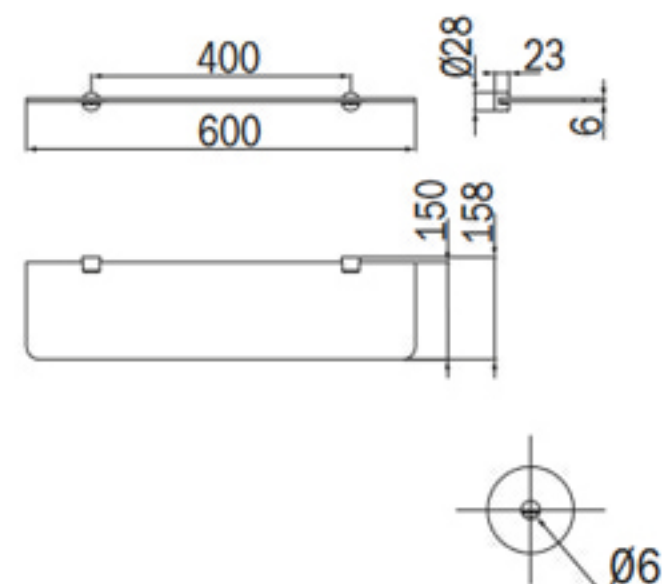

**AV408A**

Mensola in cristallo temperato 6 mm con supporti  
Tempered crystal shelf, 6 mm glass, with brackets  
Tablette en cristal trempé 6 mm avec supports  
Repisa de cristal templado espesor vidrio 6 mm con soportes