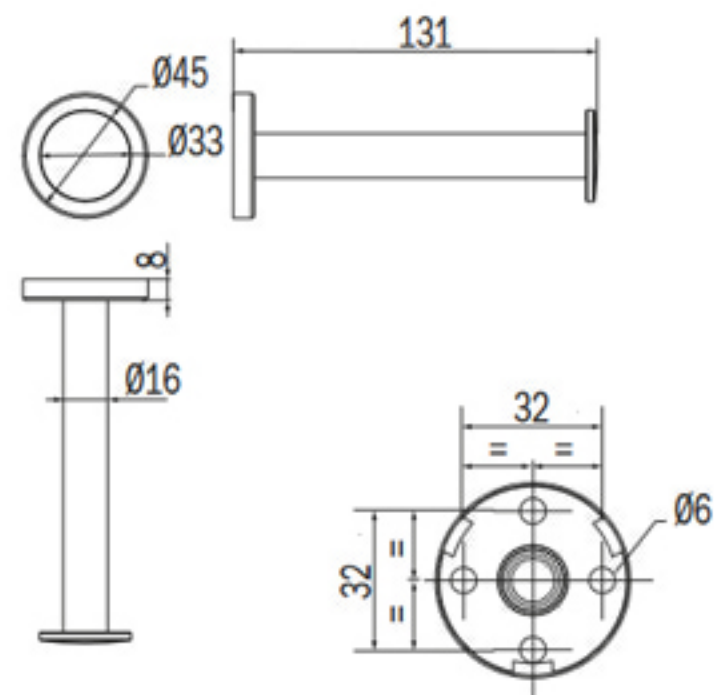

**A24280**

Portarotolo di scorta  
Spare roll holder  
Porte-rouleau réserve  
Portarollos de repuesto

R10000A

<b>cod.</b>	<b>pz.</b>
<b>A24280 ...</b>	<b>1</b>