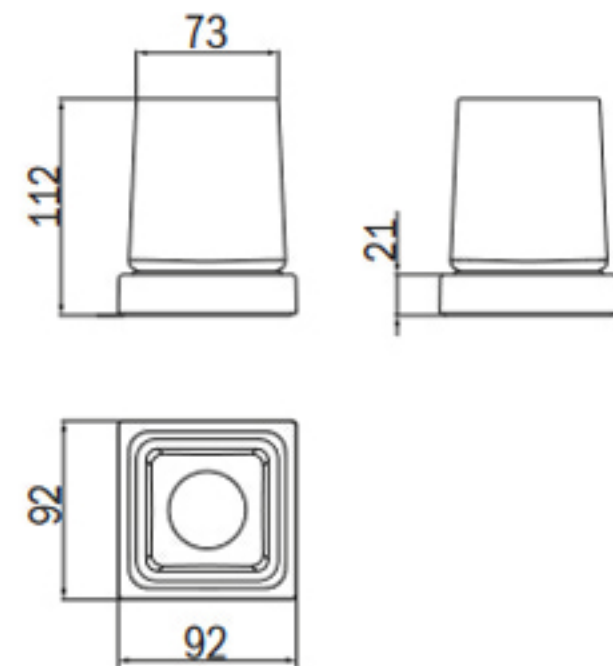

A2010Z

Portabicchiere da appoggio con bicchiere in vetro
Tabletop tumbler holder with glass tumbler
Porte-verre à poser avec verre en verre
Portavaso de apoyo con vaso de vidrio

cod.	pz.
A2010Z ...	1