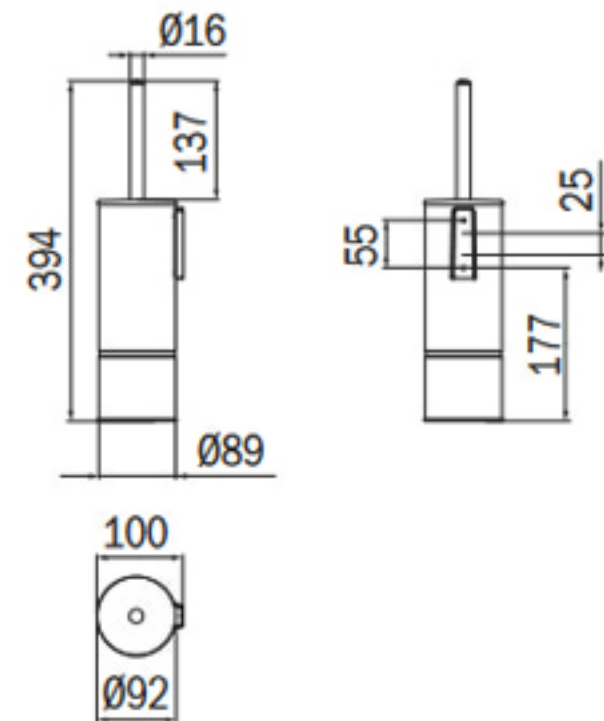

# A3814A

Portascopino da parete/da appoggio. 007: confezione da 10 pz.

Wall mounted/free-standing toilet brush holder. 007: the packing contains 10 pcs.

Porte-balai mural/à poser. 007: lot de 10 pz.

Escobillero de pared/de suelo. 007: paquete de 10 piezas

cod.	pz.
A3814A ...	1