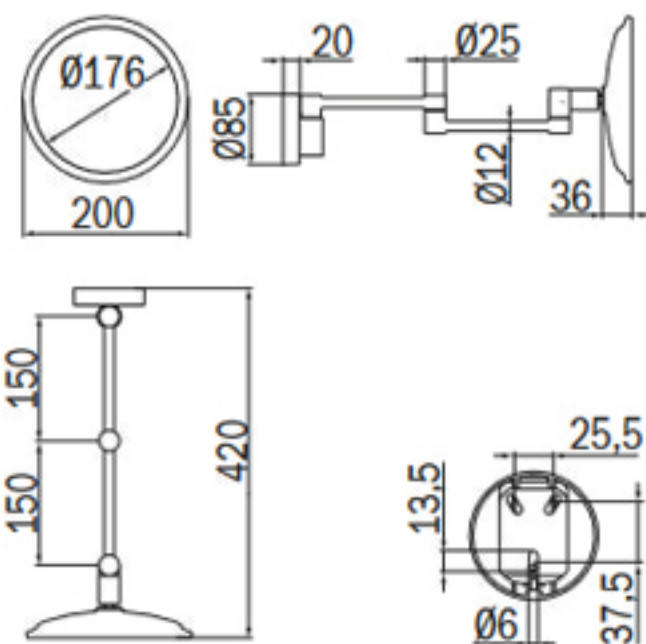

AV058L

Specchio ingranditore a parete con doppio braccio snodato
Wall magnifying mirror with double jointed arm
Miroir grossissant avec bras double articulé
Espejo de aumento de pared con doble brazo articulado