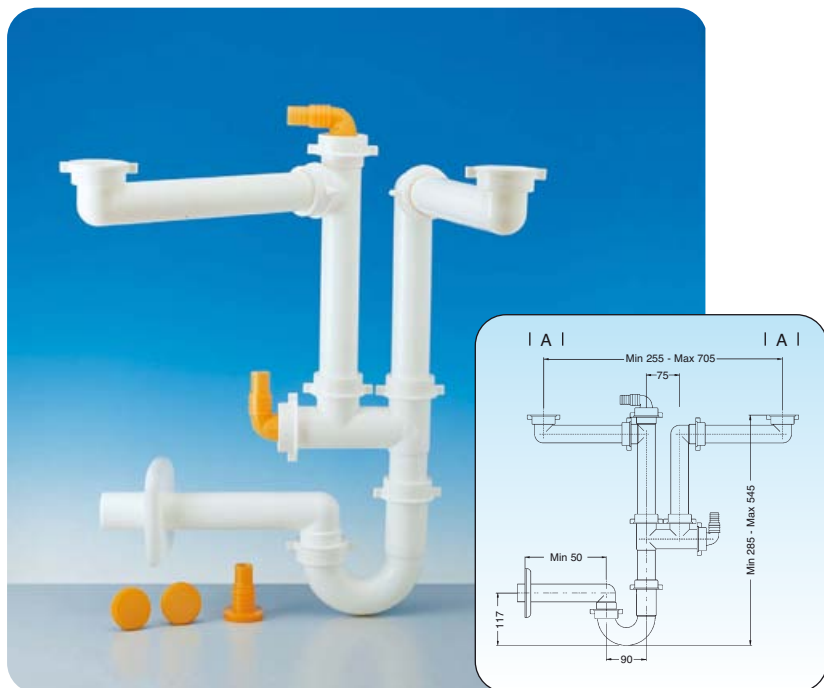

Sifone salvaspazio per lavelli a due vasche

Space saver trap for double bowl sinks
 Platzsparsiphon für Spülen mit zwei Becken
 Siphon gain de place pour évier avec deux bassines

NEW SPAZIO 2/35

EXIT Ø	A	ART.		BOX	€
		COLOR	COLOR		
(P.P.) Ø40	1 1/2"	9.1275.52	9.1275.53	17	15,93
(P.P.) Ø50	1 1/2"	9.1275.36	9.1275.99	17	18,55
(P.P.) Ø56	1 1/2"	9.1275.91	9.1275.92	17	19,05

NEW SPAZIO 2/S

Con scarico a pavimento.
 With floor exit.
 Mit Bodenablauf.
 Avec sortie au sol.

EXIT Ø	A	ART.		BOX	€
		COLOR	COLOR		
(P.P.) Ø40	1 1/2"	9.1275.54	9.1275.55	17	17,56
(P.P.) Ø50	1 1/2"	9.1275.41	9.1275.44	17	20,20
(P.P.) Ø56	1 1/2"	9.1275.45	9.1275.60	17	20,67

OT tubo ottone - Brass exit pipe - Messingabflussrohr - Tube de sortie en laiton

(P.P.) polypropylene - Polypropylene (plastic) - Polypropylen (Kunststoff) - Polypropylène (plastique)