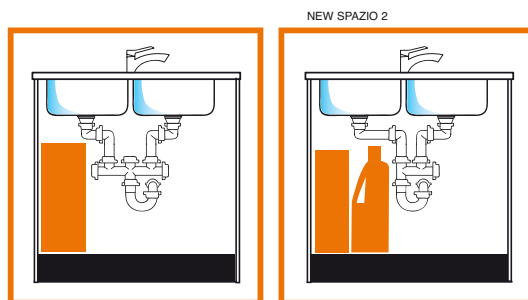

Sifone salvaspazio per lavelli a due vasche

Space saver trap for double bowl sinks
 Platzsparsiphon für Spülen mit zwei Becken
 Siphon gain de place pour évier avec deux bassines

NEW SPAZIO 2/35

EXIT Ø	A	ART.		BOX	€
		COLOR	COLOR		
(P.P.) Ø40	1 1/2"	9.1275.52	9.1275.53	17	15,93
(P.P.) Ø50	1 1/2"	9.1275.36	9.1275.99	17	18,55
(P.P.) Ø56	1 1/2"	9.1275.91	9.1275.92	17	19,05

NEW SPAZIO 2/S

Con scarico a pavimento.
 With floor exit.
 Mit Bodenablauf.
 Avec sortie au sol.

EXIT Ø	A	ART.		BOX	€
		COLOR	COLOR		
(P.P.) Ø40	1 1/2"	9.1275.54	9.1275.55	17	17,56
(P.P.) Ø50	1 1/2"	9.1275.41	9.1275.44	17	20,20
(P.P.) Ø56	1 1/2"	9.1275.45	9.1275.60	17	20,67

OT tubo ottone - Brass exit pipe - Messingabflussrohr - Tube de sortie en laiton

(P.P.) polypropylene - Polypropylene (plastic) - Polypropylen (Kunststoff) - Polypropylène (plastique)