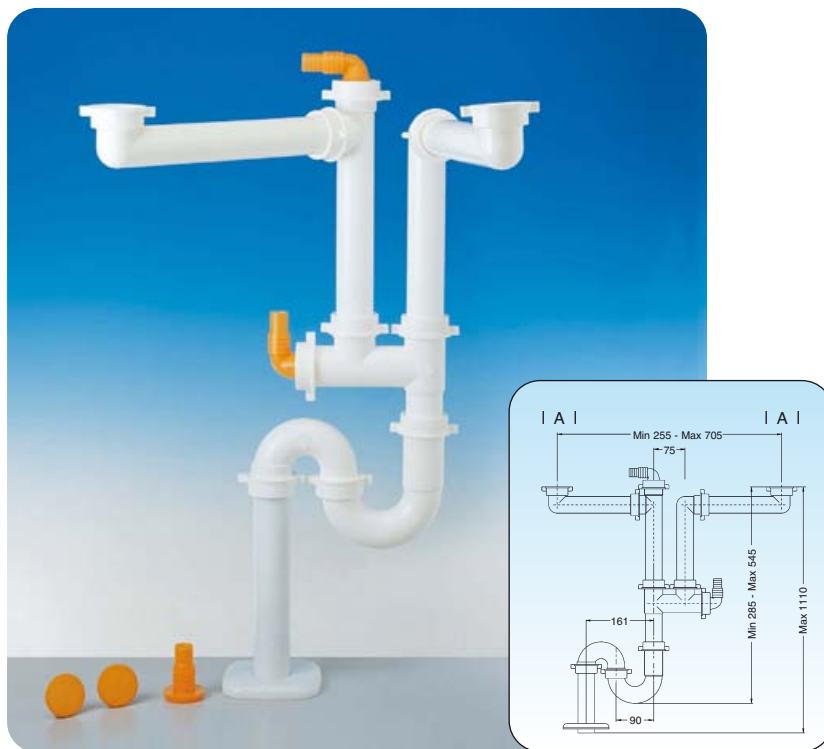

Sifone salvaspazio per lavelli a due vasche

Space saver trap for double bowl sinks
 Platzsparsiphon für Spülen mit zwei Becken
 Siphon gain de place pour évier avec deux bassines

NEW SPAZIO 2/35

EXIT Ø	A	ART.		BOX	€
		COLOR	COLOR		
(P.P.) Ø40	1 1/2"	9.1275.52	9.1275.53	17	15,93
(P.P.) Ø50	1 1/2"	9.1275.36	9.1275.99	17	18,55
(P.P.) Ø56	1 1/2"	9.1275.91	9.1275.92	17	19,05

NEW SPAZIO 2/S

Con scarico a pavimento.
 With floor exit.
 Mit Bodenablauf.
 Avec sortie au sol.

EXIT Ø	A	ART.		BOX	€
		COLOR	COLOR		
(P.P.) Ø40	1 1/2"	9.1275.54	9.1275.55	17	17,56
(P.P.) Ø50	1 1/2"	9.1275.41	9.1275.44	17	20,20
(P.P.) Ø56	1 1/2"	9.1275.45	9.1275.60	17	20,67

OT tubo ottone - Brass exit pipe - Messingabflussrohr - Tube de sortie en laiton

(P.P.) polypropylene - Polypropylene (plastic) - Polypropylen (Kunststoff) - Polypropylène (plastique)