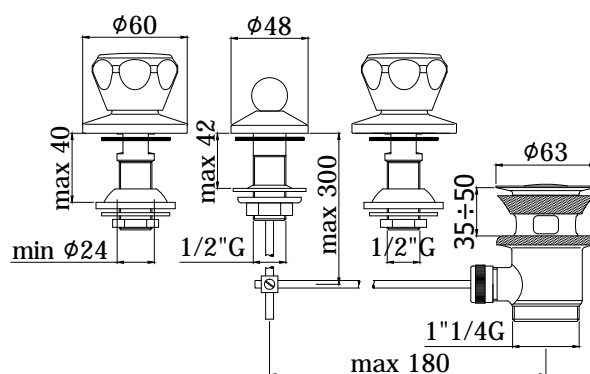

## DESCRIZIONE

Batteria bidet completa di:

- attacchi 1/2"G