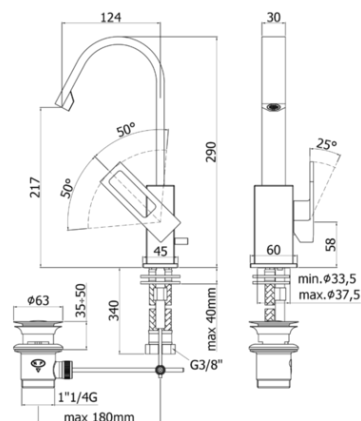

elle-effe

DESCRIZIONE | DESCRIPTION

- Miscelatore lavabo con canna orientabile completo di:
- aeratore M16,5x1
- set 2 flessibili inox 3/8"G
- Wash basin mixer with swivelling spout complete with:
- aerator M16,5x1
- set of 2 stainless steel hoses 3/8"G

ARTICOLO | ARTICLE

EL 877.. / EF 877..

- con scarico automatico 1"1/4G
- with 1"1/4G pop up waste

EL 878.. / EF 878..

- senza scarico
- without pop up waste

FINITURE | FINISHES

EF 877

CR- Cromo | Chrome

EF 878

CR- Cromo | Chrome

RAPPORTO PROVA PORTATA | FLOW RATE REPORT

	Uscita outlet	Pressione / Pressure (bar)									
		0,5	1	1.5	2	2.5	3	3.5	4	4.5	5
Portata / Flow rate (l / min)		3.49	5.03	6.15	7.11	7.91	8.7	9.39	10	10.63	11.16