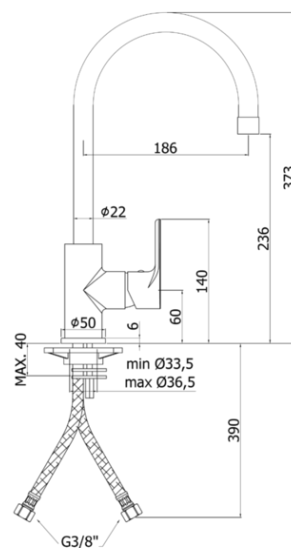

green

DESCRIZIONE | DESCRIPTION

- Miscelatore lavello monoforo con canna orientabile completo di:
- aeratore M22x1F
- set 2 flessibili inox 3/8"G
- One-hole sink mixer with swivelling spout complete with:
- aerator M22x1F
- set of 2 stainless steel hoses 3/8"G

ARTICOLO | ARTICLE

GR 180..

- con canna tubo
- with tube spout

FINITURE | FINISHES

GR 180

CR- Cromo | Chrome

RAPPORTO PROVA PORTATA | FLOW RATE REPORT

	Uscita outlet	Pressione / Pressure (bar)									
		0,5	1	1.5	2	2.5	3	3.5	4	4.5	5
Portata / Flow rate (l / min)		2.99	4.3	5.32	6.11	6.82	7.53	8.07	8.66	9.19	9.7

DOCUMENTI TECNICI | TECHNICAL DOCUMENTS

DIAGRAMMA
PORTATA 1

ISTRUZIONI
INSTALLAZIONE

ESPLOSO
RICAMBI
GR 180

Sito Web

www.paffoni.it