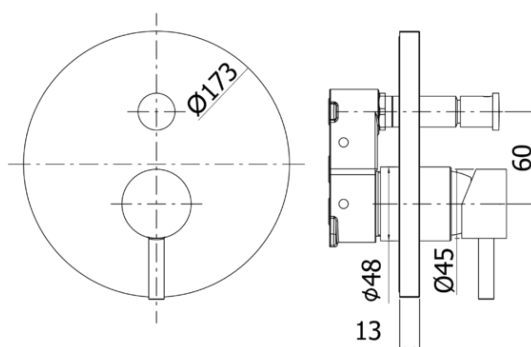

light

DESCRIZIONE | DESCRIPTION

- Set esterno miscelatore incasso doccia (2 uscite) completo di:
 - corpo miscelatore
 - piastra Ø173mm e leva
- External set for concealed shower mixer (2 outlets) complete with:
 - mixer body
 - wall plate Ø173mm and lever

FINITURE | FINISHES

LIG BOX015

- CR- Cromo | Chrome
- BO/M- Bianco opaco con piastra acciaio inox | Matt white with stainless steel wall plate
- NO/M- Nero opaco con piastra acciaio inox | Matt black with stainless steel wall plate
- HG/M- Honey gold con piastra acciaio inox | Honey gold with stainless steel wall plate
- HGSP/M- Honey gold spazzolato con piastra acciaio inox | Brushed honey gold with stainless steel wall plate
- ST/M- Steel looking con piastra acciaio inox | Steel looking with stainless steel wall plate

ZPRO BOX015

- CR- Cromo
- BO- Bianco opaco
- NO- Nero opaco
- HG- Honey gold
- HGSP- Honey gold spazzolato
- ST- Steel looking

ARTICOLO | ARTICLE

LIG BOX015..

- con deviatore a pulsante
- with push diverter