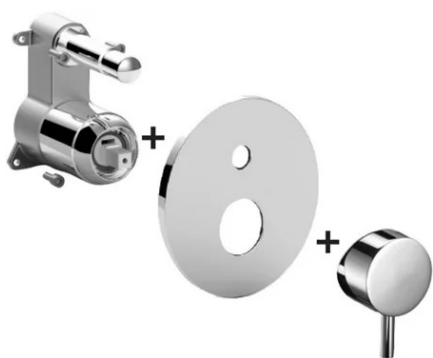

light

DESCRIZIONE | DESCRIPTION

- Set esterno miscelatore incasso doccia (2 uscite) completo di:
 - corpo miscelatore
 - piastra Ø173mm e leva
- External set for concealed shower mixer (2 outlets) complete with:
 - mixer body
 - wall plate Ø173mm and lever

FINITURE | FINISHES

LIG BOX015

- CR- Cromo | Chrome
- BO/M- Bianco opaco con piastra acciaio inox | Matt white with stainless steel wall plate
- NO/M- Nero opaco con piastra acciaio inox | Matt black with stainless steel wall plate
- HG/M- Honey gold con piastra acciaio inox | Honey gold with stainless steel wall plate
- HGSP/M- Honey gold spazzolato con piastra acciaio inox | Brushed honey gold with stainless steel wall plate
- ST/M- Steel looking con piastra acciaio inox | Steel looking with stainless steel wall plate

ZPRO BOX015

- CR- Cromo
- BO- Bianco opaco
- NO- Nero opaco
- HG- Honey gold
- HGSP- Honey gold spazzolato
- ST- Steel looking

ARTICOLO | ARTICLE

LIG BOX015..

- con deviatore a pulsante
- with push diverter