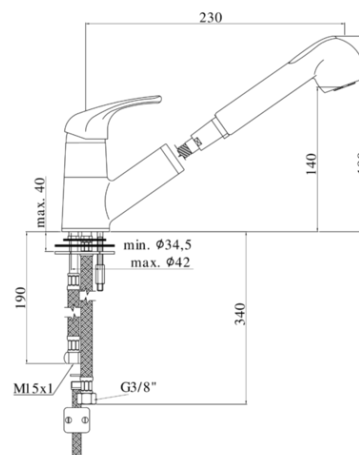

nettuno due

DESCRIZIONE | DESCRIPTION

- Miscelatoreavello monoforo con canna orientabile completo di:
- set 2 flessibili inox 3/8"G
- 1 flessibile inox M15x1
- 1 flessibile nylon 1/2"G x M15x1 L.1500mm con peso ecologico
- One-hole sink mixer with swivelling spout complete with:
- set of 2 stainless steel hoses 3/8"G
- 1 stainless steel hose M15x1
- 1/2"-M15x1 / L.1500mm nylon hose with ecological weight

ARTICOLO | ARTICLE

ND 183..

- con doccia estraibile (2 getti) in ABS
- with (two-spray) ABS pull out hand-shower

RAPPORTO PROVA PORTATA | FLOW RATE REPORT

	Uscita outlet	Pressione / Pressure (bar)									
		0,5	1	1.5	2	2.5	3	3.5	4	4.5	5
Portata / Flow rate (l / min)	getto normale - normal jet	3.81	5.73	7.26	8.42	9.52	10.46	11.23	12.1	12.85	13.57
	getto pioggia - rain jet	3.43	5.15	6.44	7.58	8.52	9.37	10.22	10.85	11.45	12.06

DOCUMENTI TECNICI | TECHNICAL DOCUMENTS

DIAGRAMMA
PORTATA 1

ISTRUZIONI
INSTALLAZIONE

ESPLOSO
RICAMBI
ND 183